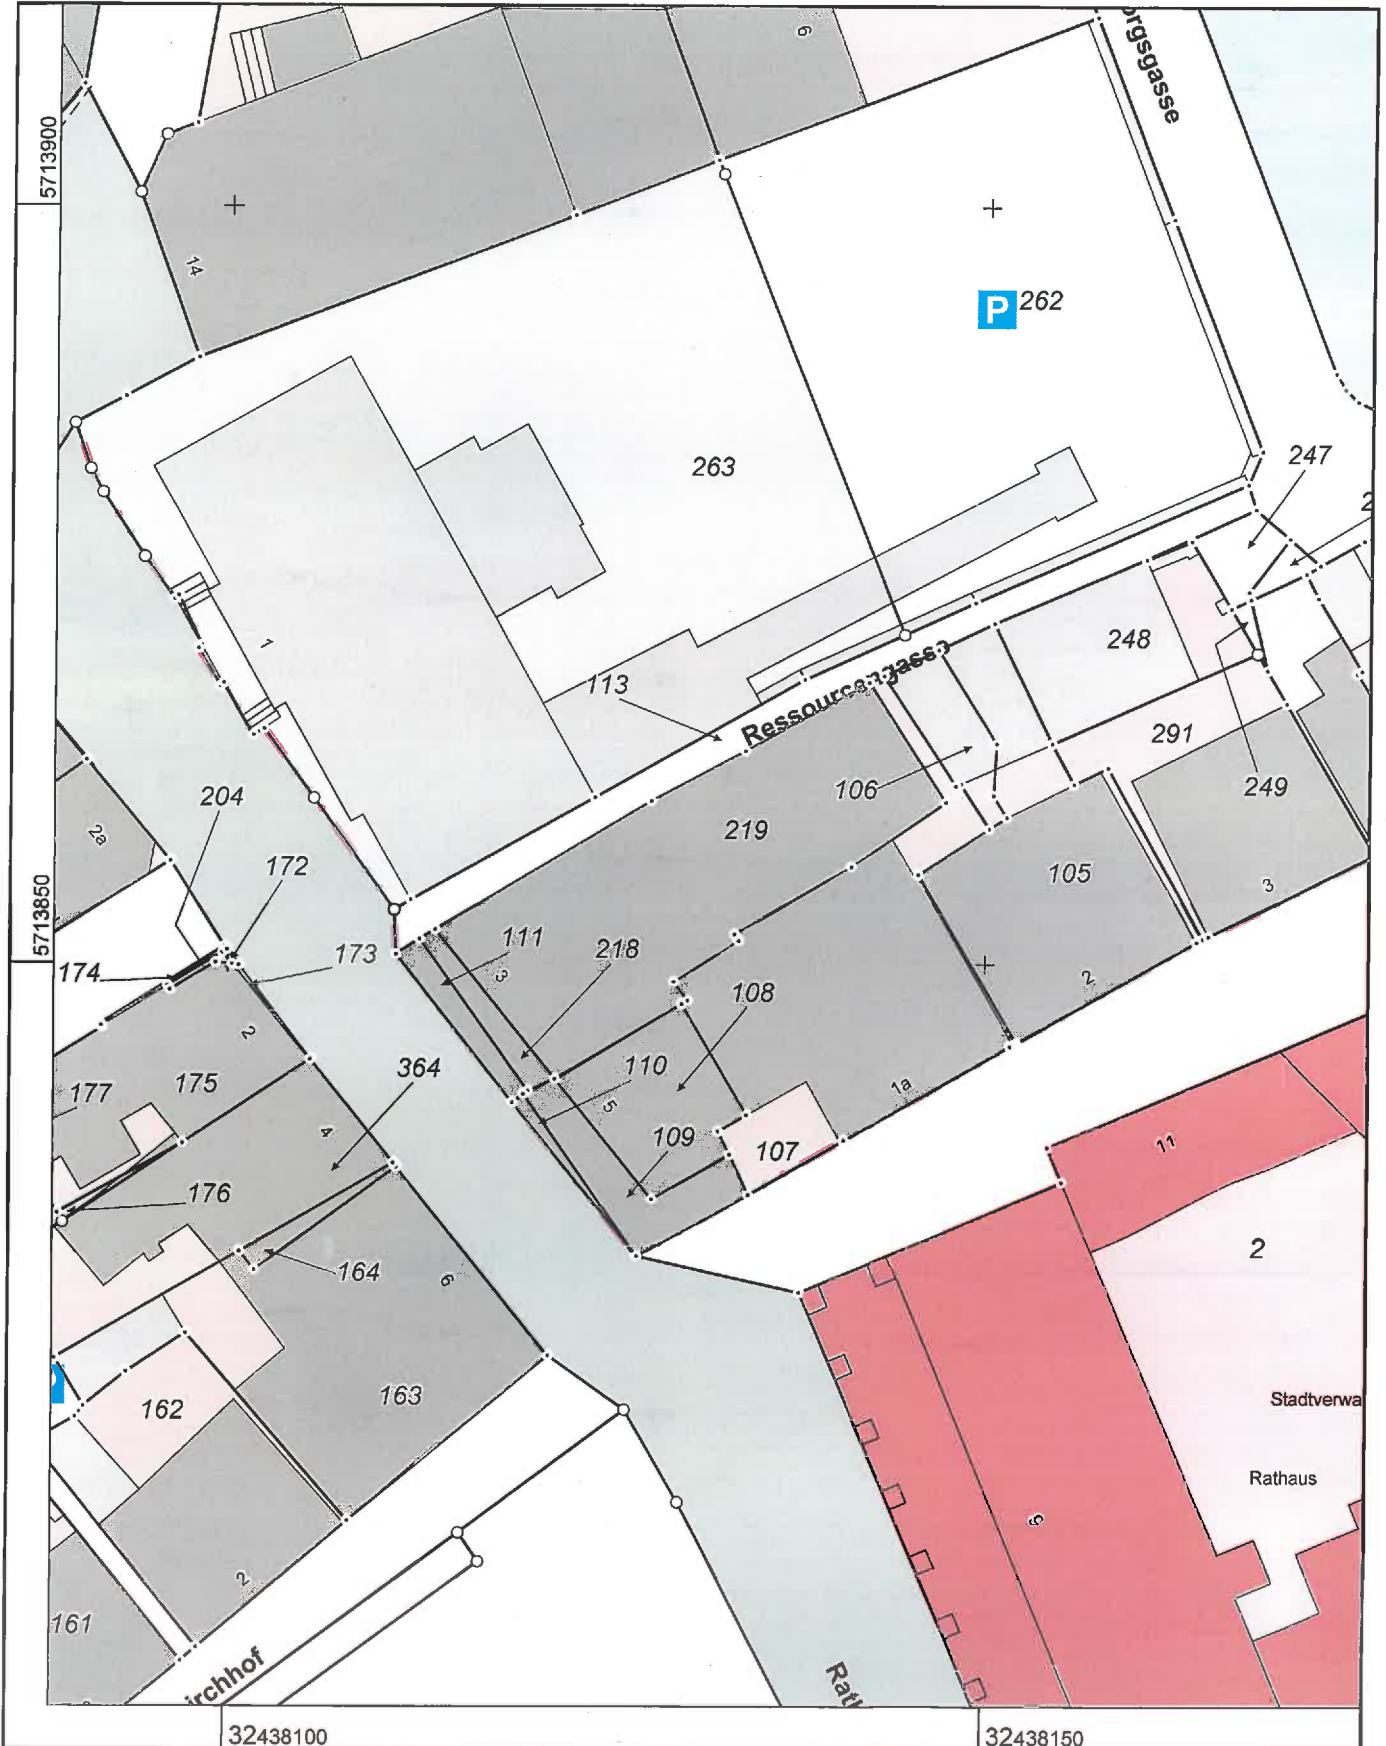

**Kreis Soest
Katasteramt**

Hoher Weg 1-3
59494 Soest

**Auszug aus dem
Liegenschaftskataster**

Flurkarte NRW 1 : 500

Flurstück: 219
Flur: 44
Gemarkung: Soest
Rathausstraße 3, Soest

Erstellt: 30.09.2015

Maßstab 1 : 500