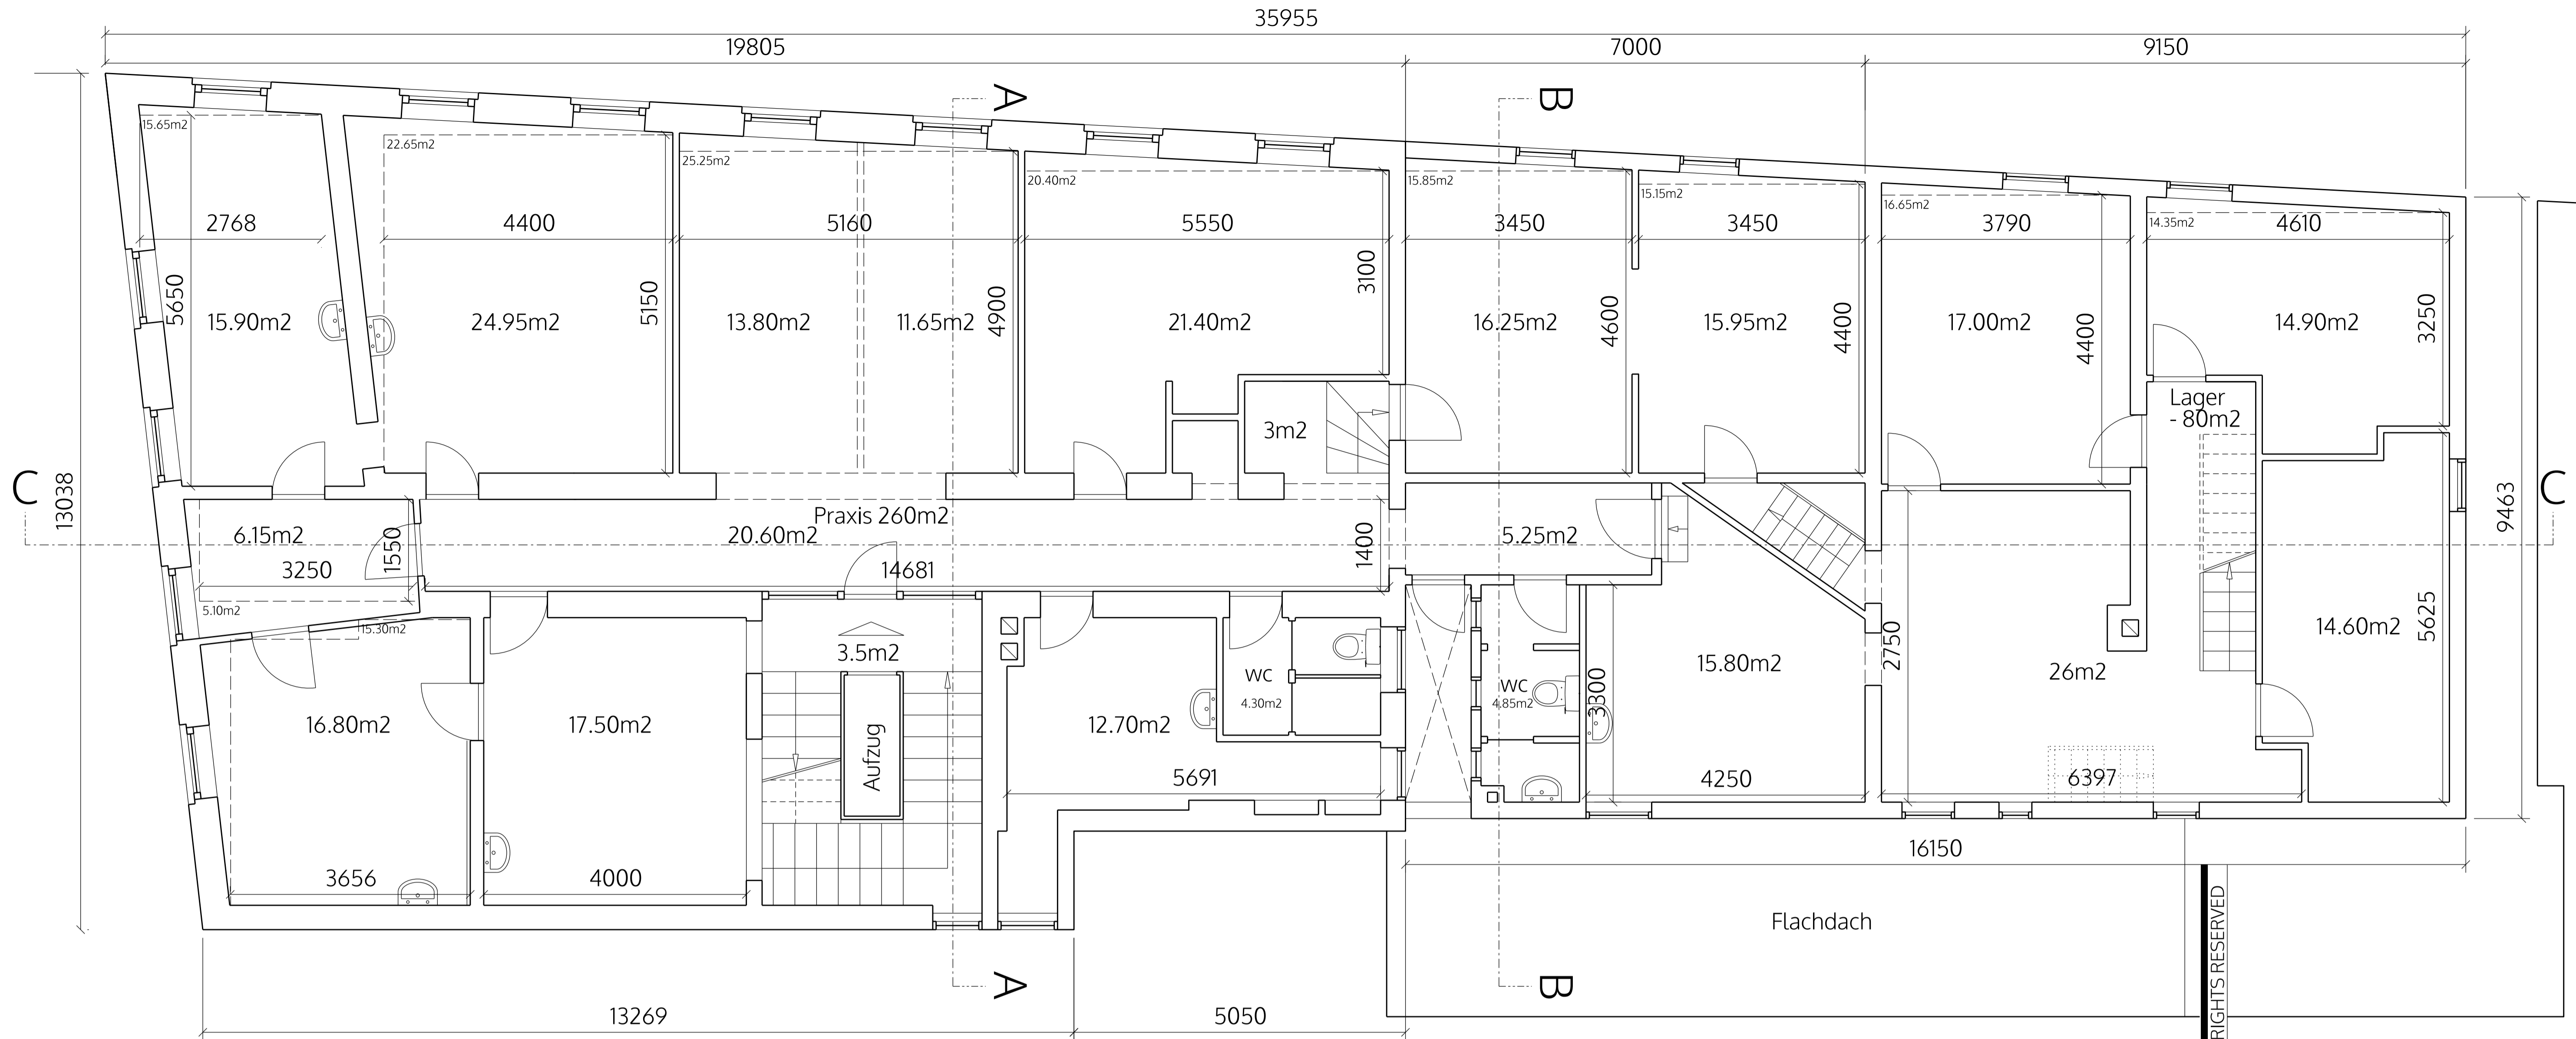

1. Obergeschoss _ plan

m 0 1 2 3 4 5 ALL DIMENSIONS TO BE CHECKED ON SITE

no. drawn date scale status project client title

spaceAgent

Architects and Designers mail@spaceagent.com
London-Heidelberg-Barcelona-Brussels spaceagent.com
spaceAgent Architects Ltd is a RIBA Chartered Practice

Umnutzung
Rathausstrasse 3
59494 Soest

BAWOAG
Noeckerstrasse 37F
44879 Bochum

1. Obergeschoss

for information

1:100 @A3

1:50 @A1

29.3.2018

mhamm

RAT_E03e