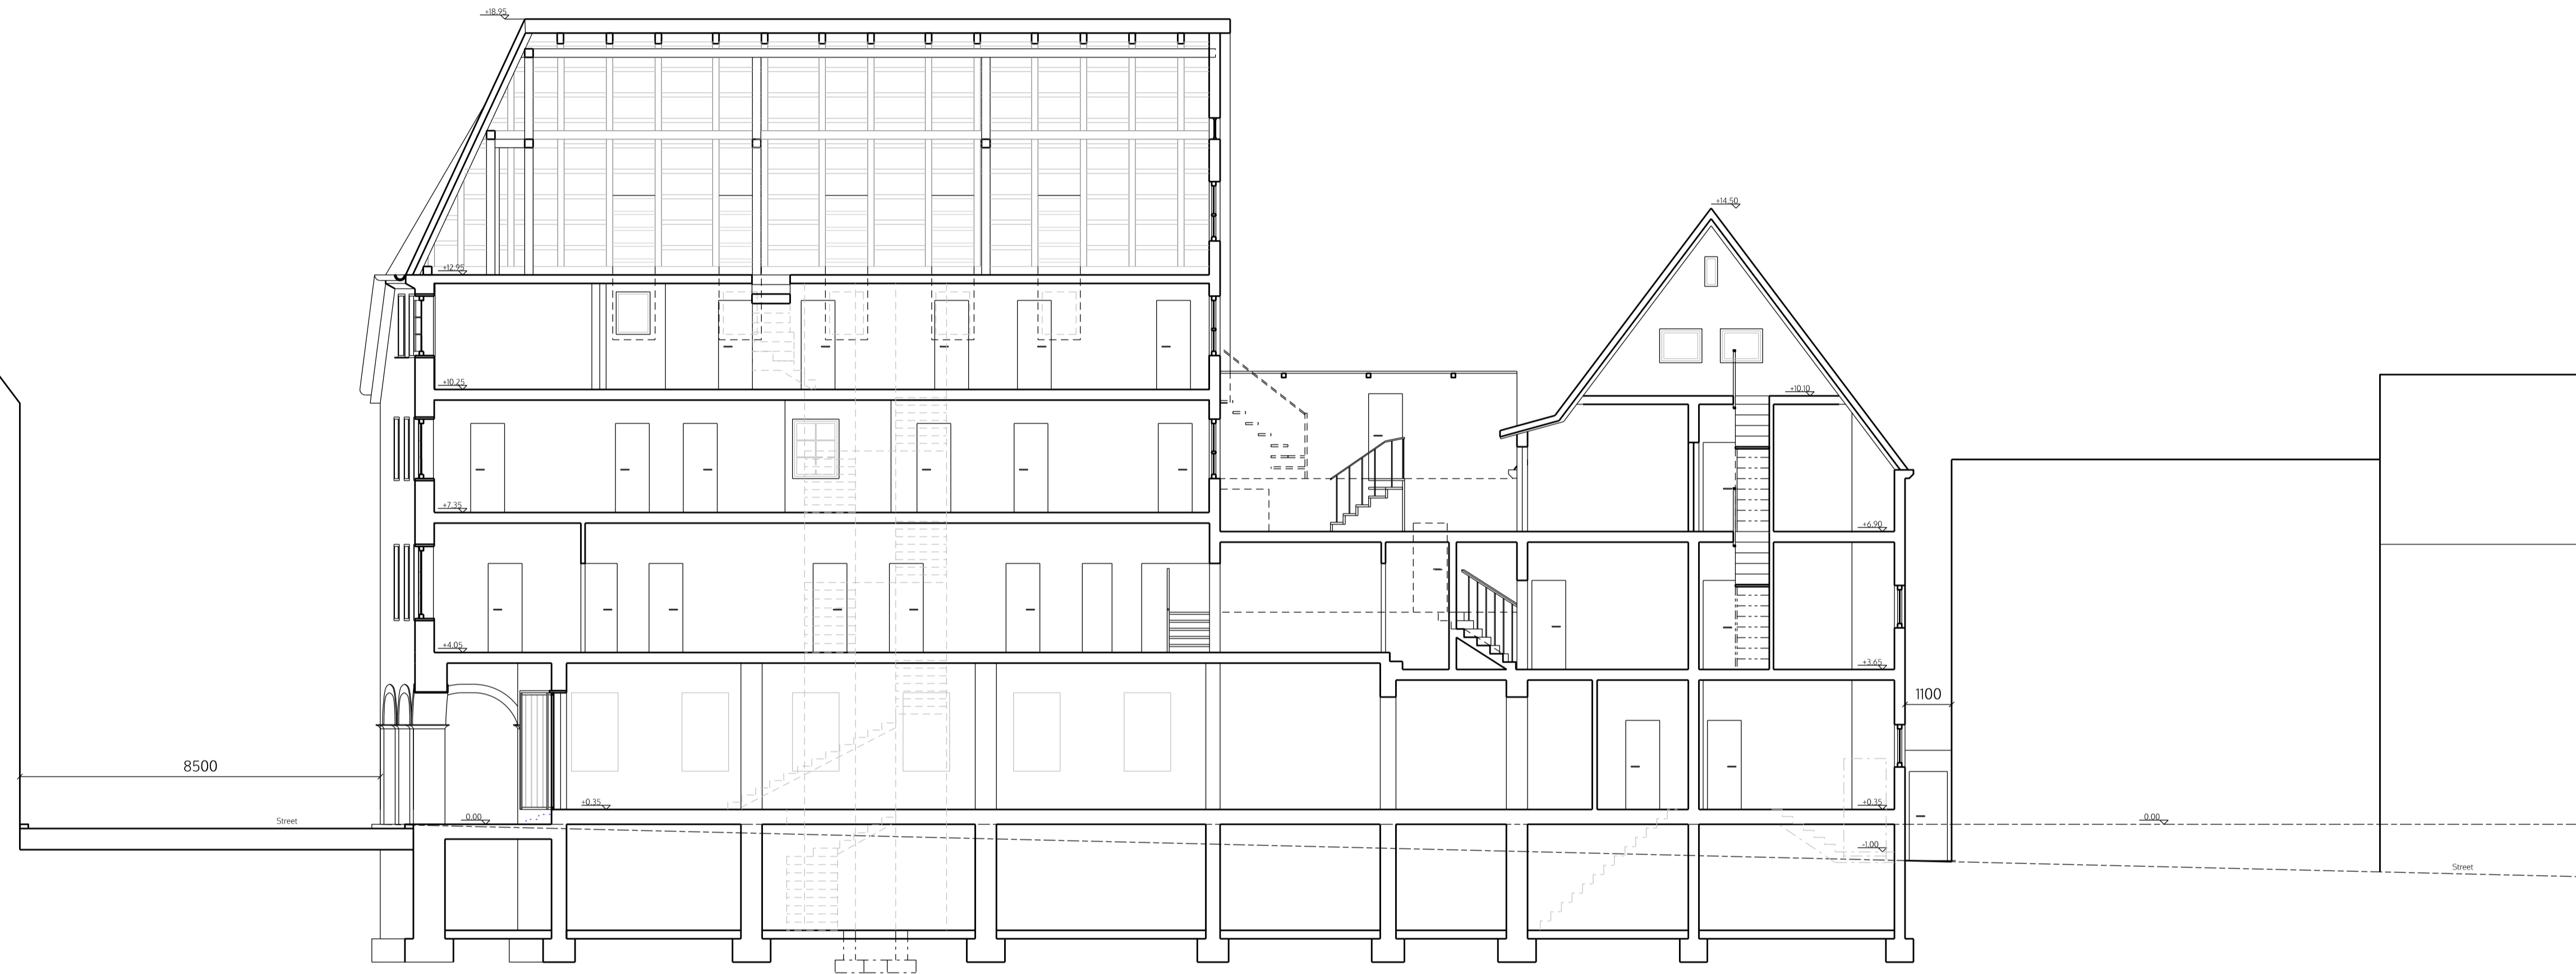

SECTION C-C

no. drawn date scale status title client project © ALL COPYRIGHTS RESERVED m 10 ALL DIMENSIONS TO BE CHECKED ON SITE

spaceAgent

Architects and Designers mail@spaceagent.com
London-Heidelberg-Barcelona-Brussels spaceagent.com
spaceAgent Architects Ltd is a RIBA Chartered Practice

project Umnutzung
Rathausstrasse 3
59494 Soest

client BAWOAG
Noeckerstrasse 37F
44879 Bochum

title Section C-C

for information

1:200 @A3
1:100 @A1

29.3.2018

mhamm

RAT_E07e