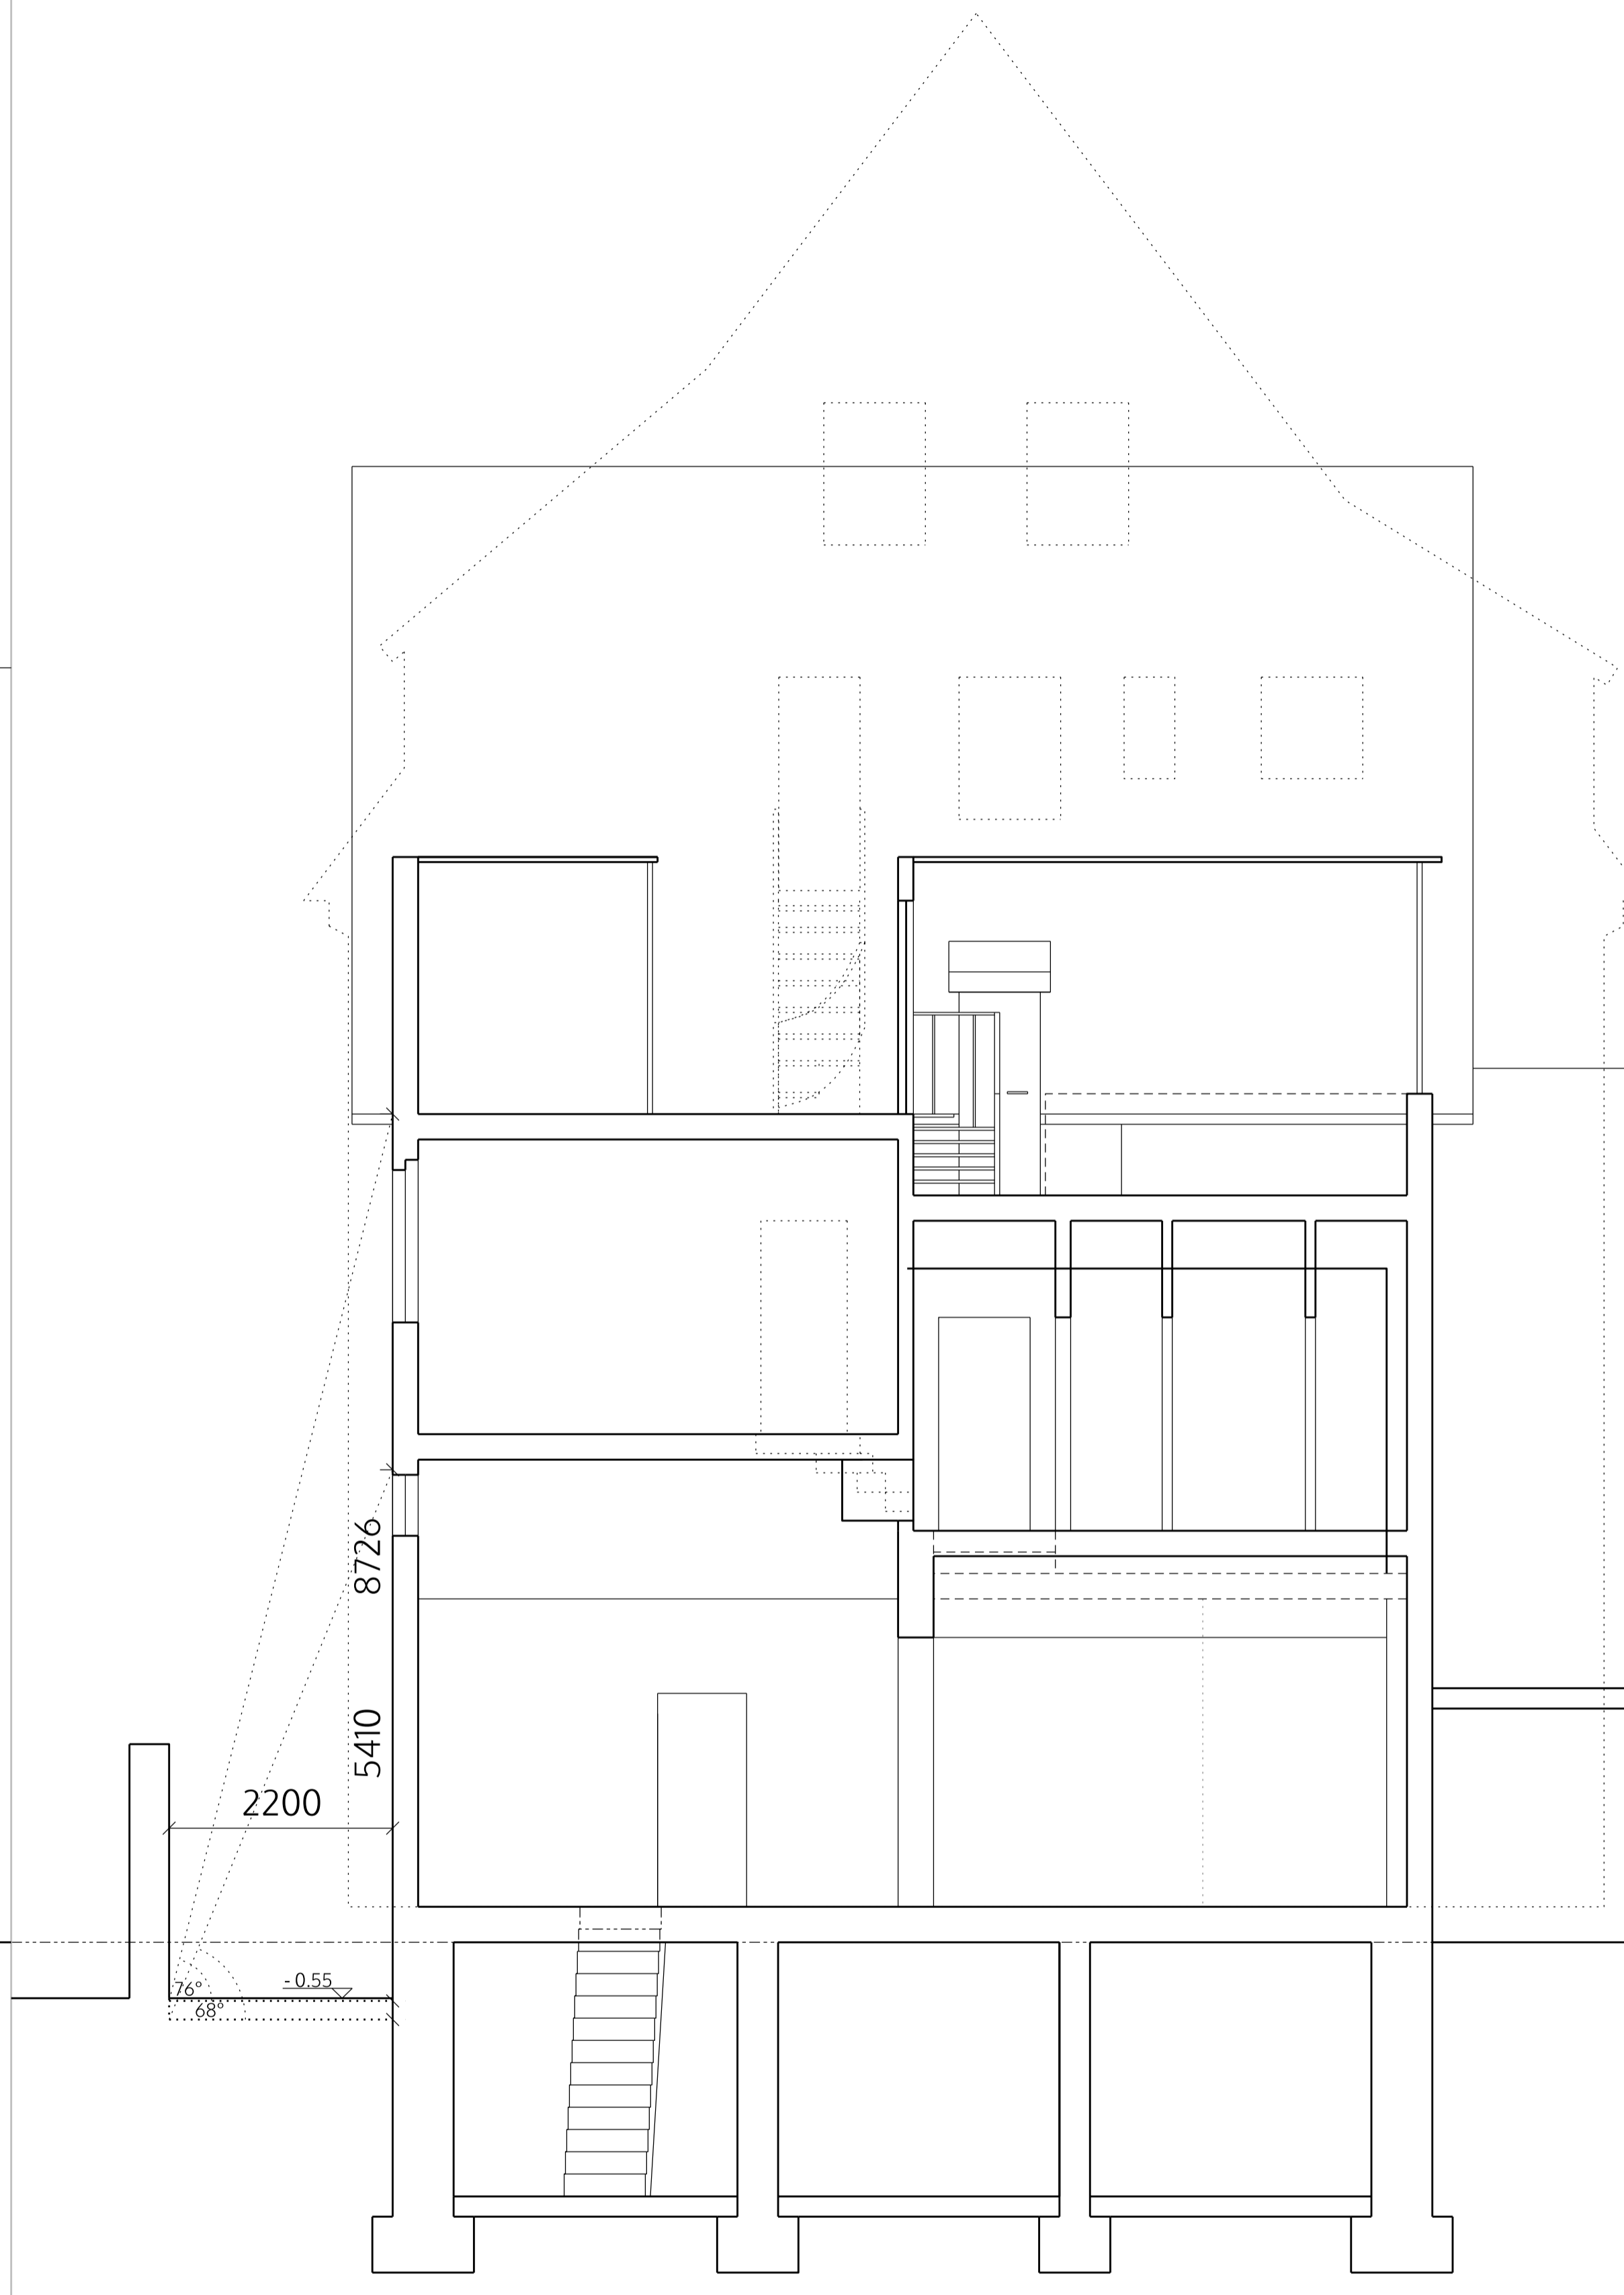

no. drawn date scale status title client project © ALL COPYRIGHTS RESERVED m 0 1 2 3 4 5 ALL DIMENSIONS TO BE CHECKED ON SITE

spaceAgent

Architects and Designers mail@spaceagent.com
London-Heidelberg-Barcelona-Brussels spaceagent.com
spaceAgent Architects Ltd is a RIBA Chartered Practice

project Umnutzung
Rathausstrasse 3
59494 Soest

client BAWOAG
Noeckerstrasse 37F
44879 Bochum

title Sections A-A , B-B

for information	
	1:100 @A3
	1:50 @A1
	29.3.2018
	mhamm

RAT_E08e