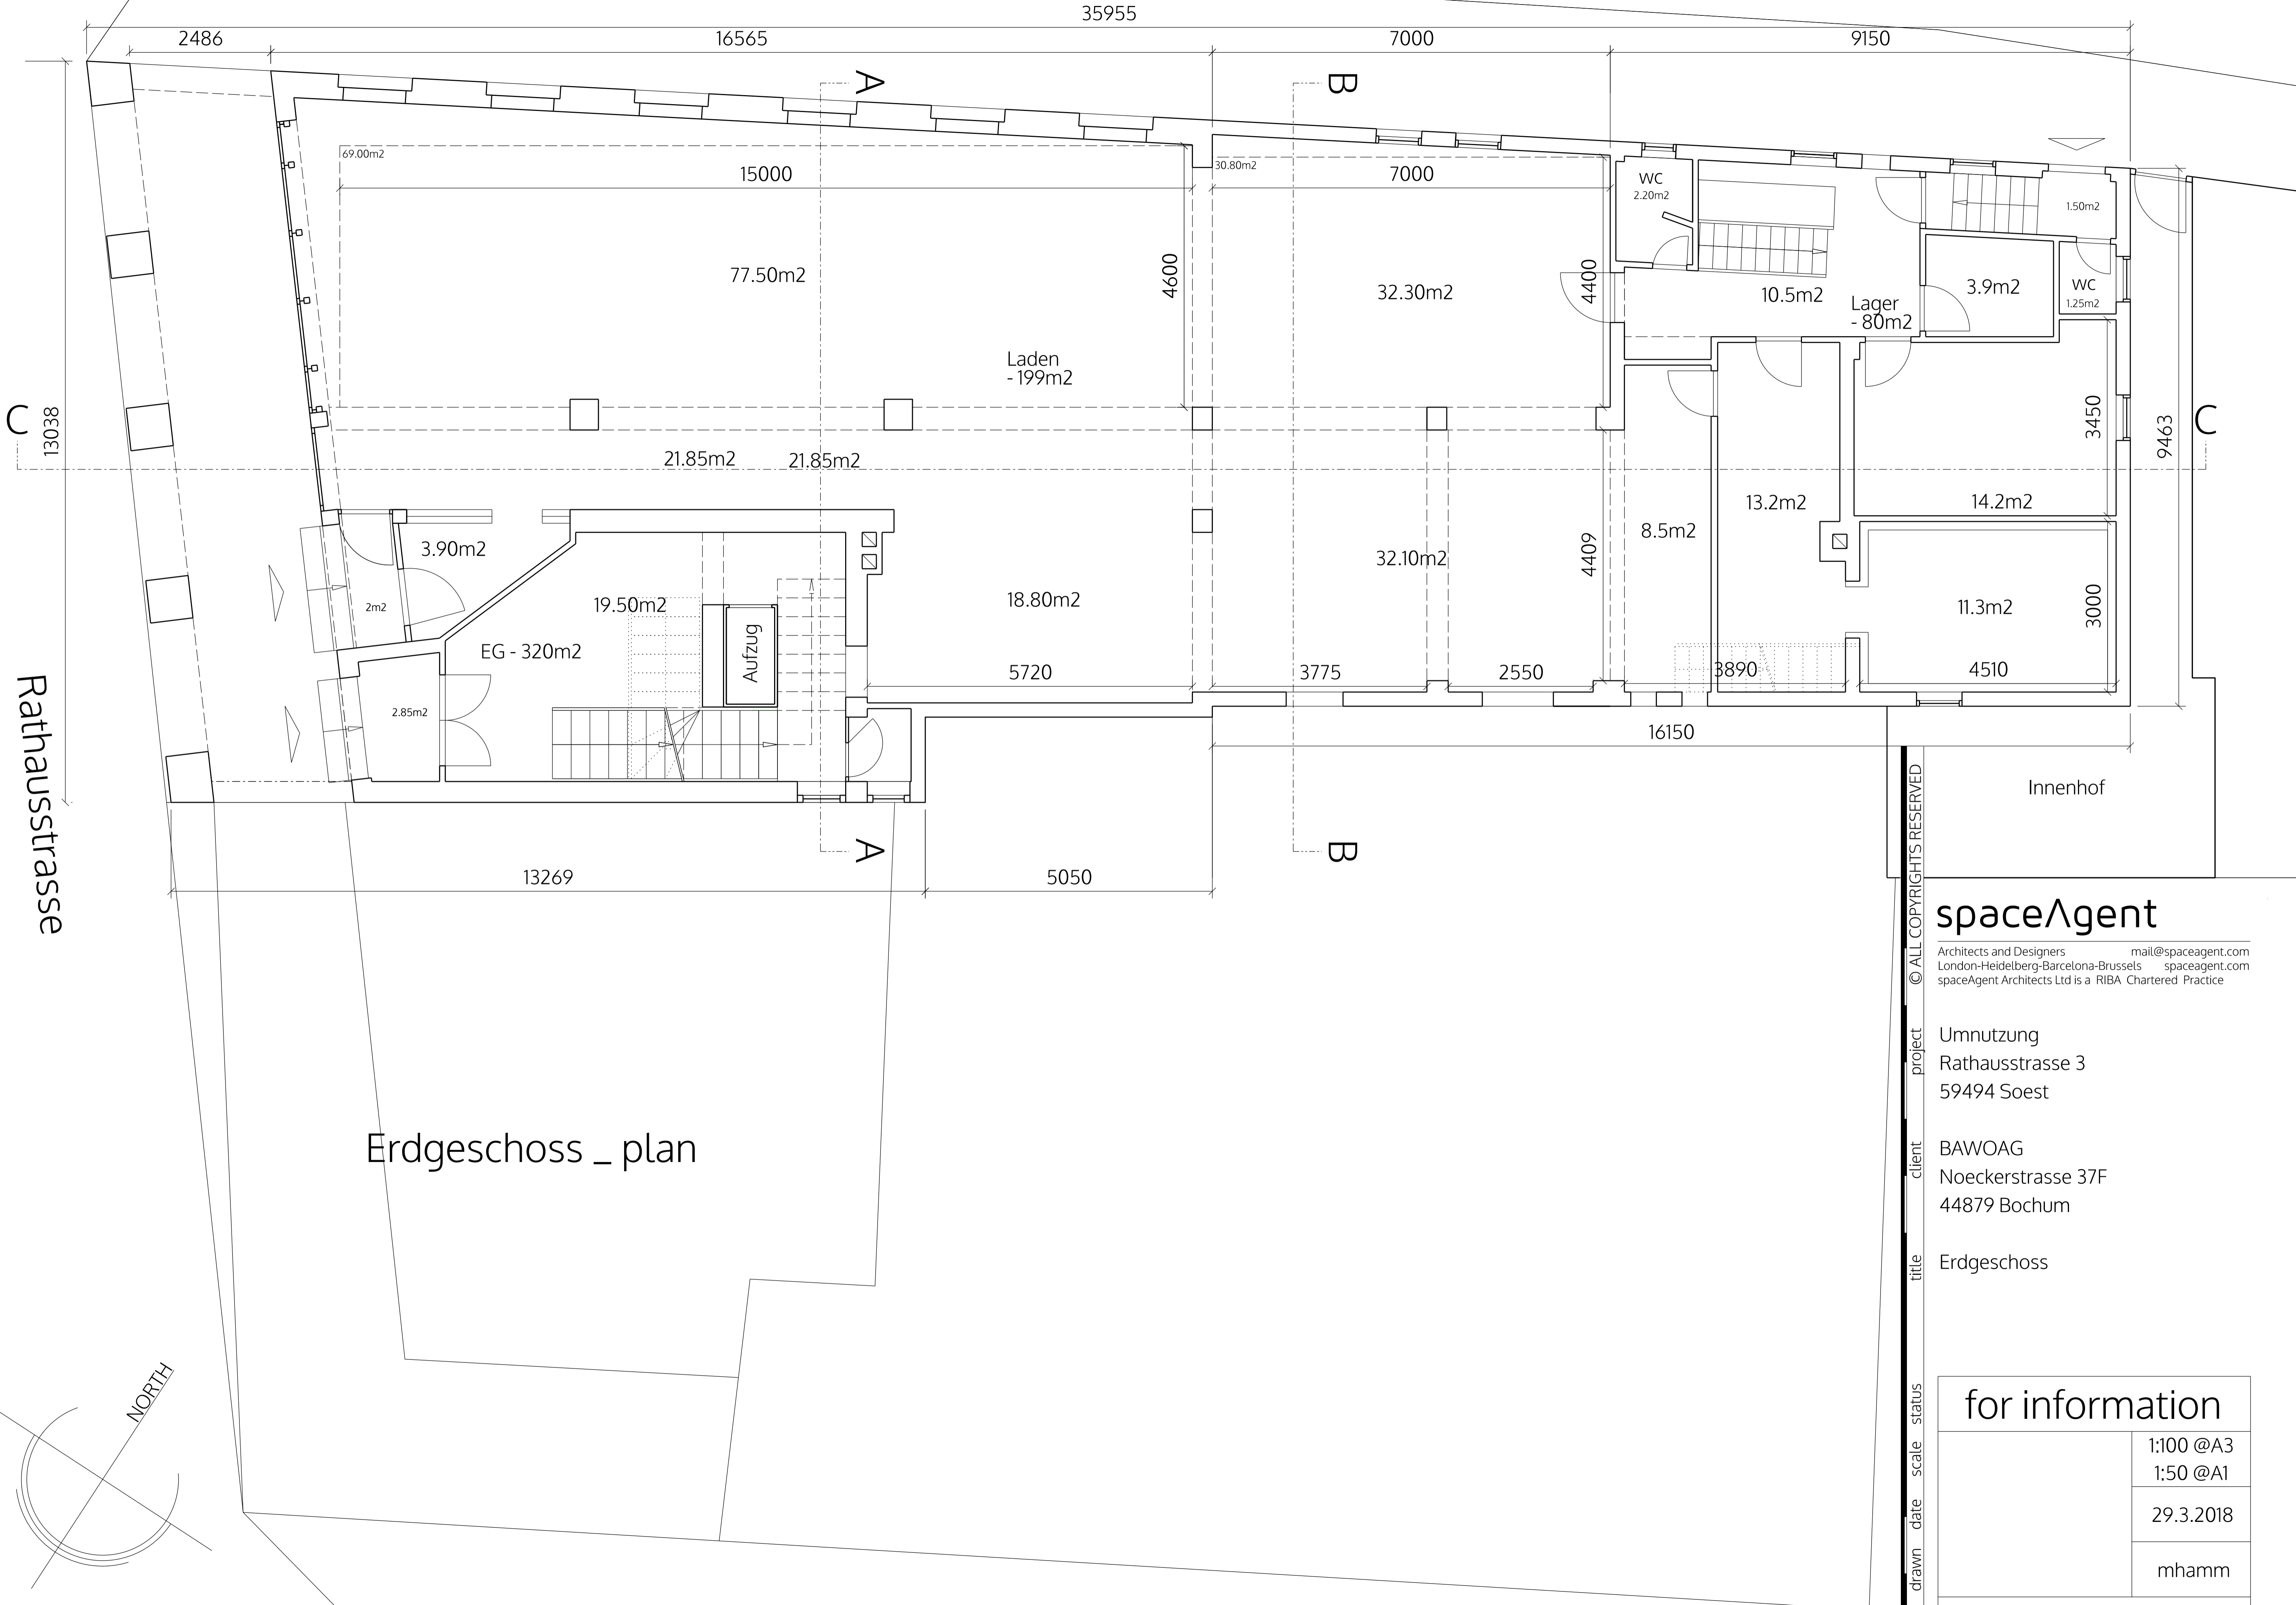

project Umnutzung
 Rathausstrasse 3
 59494 Soest

client BAWOAG
 Noeckerstrasse 37F
 44879 Bochum

title Dach

for information	
	1:100 @A3 1:50 @A1
	29.3.2018
	mhamm
RAT_E01e	

Rathausstrasse

Erdgeschoss _ plan