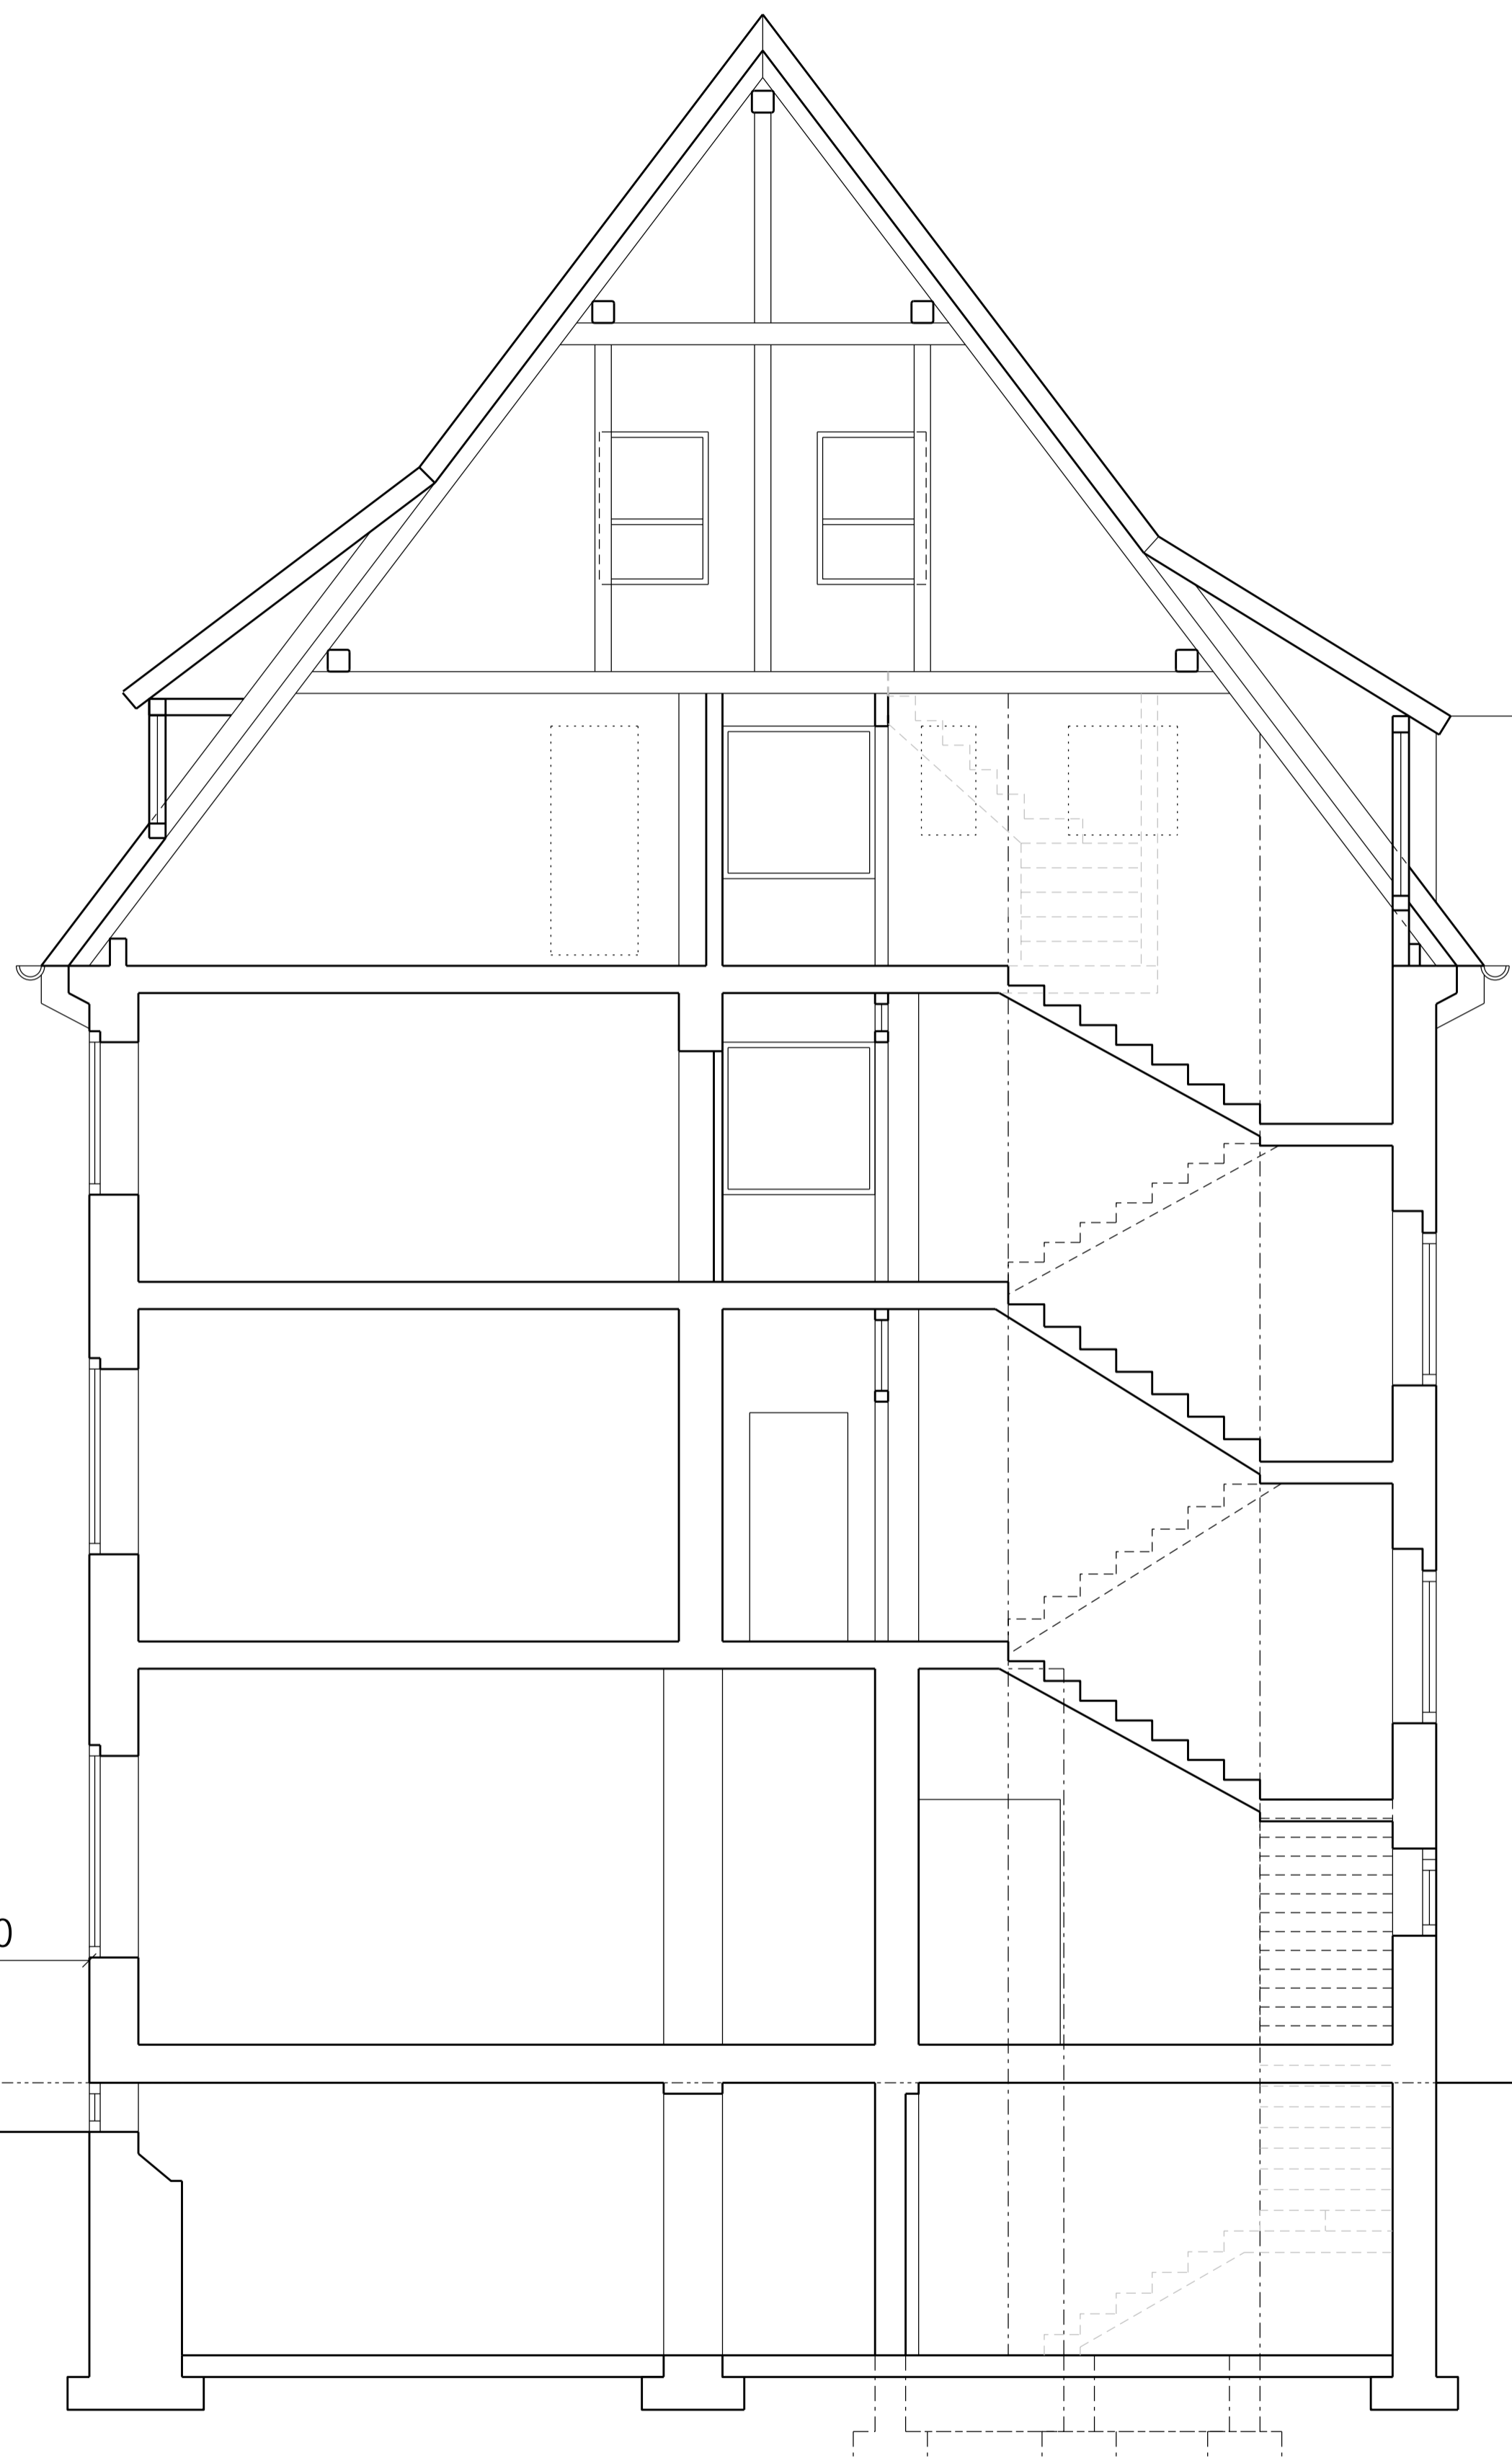

Sections A-A , B-B