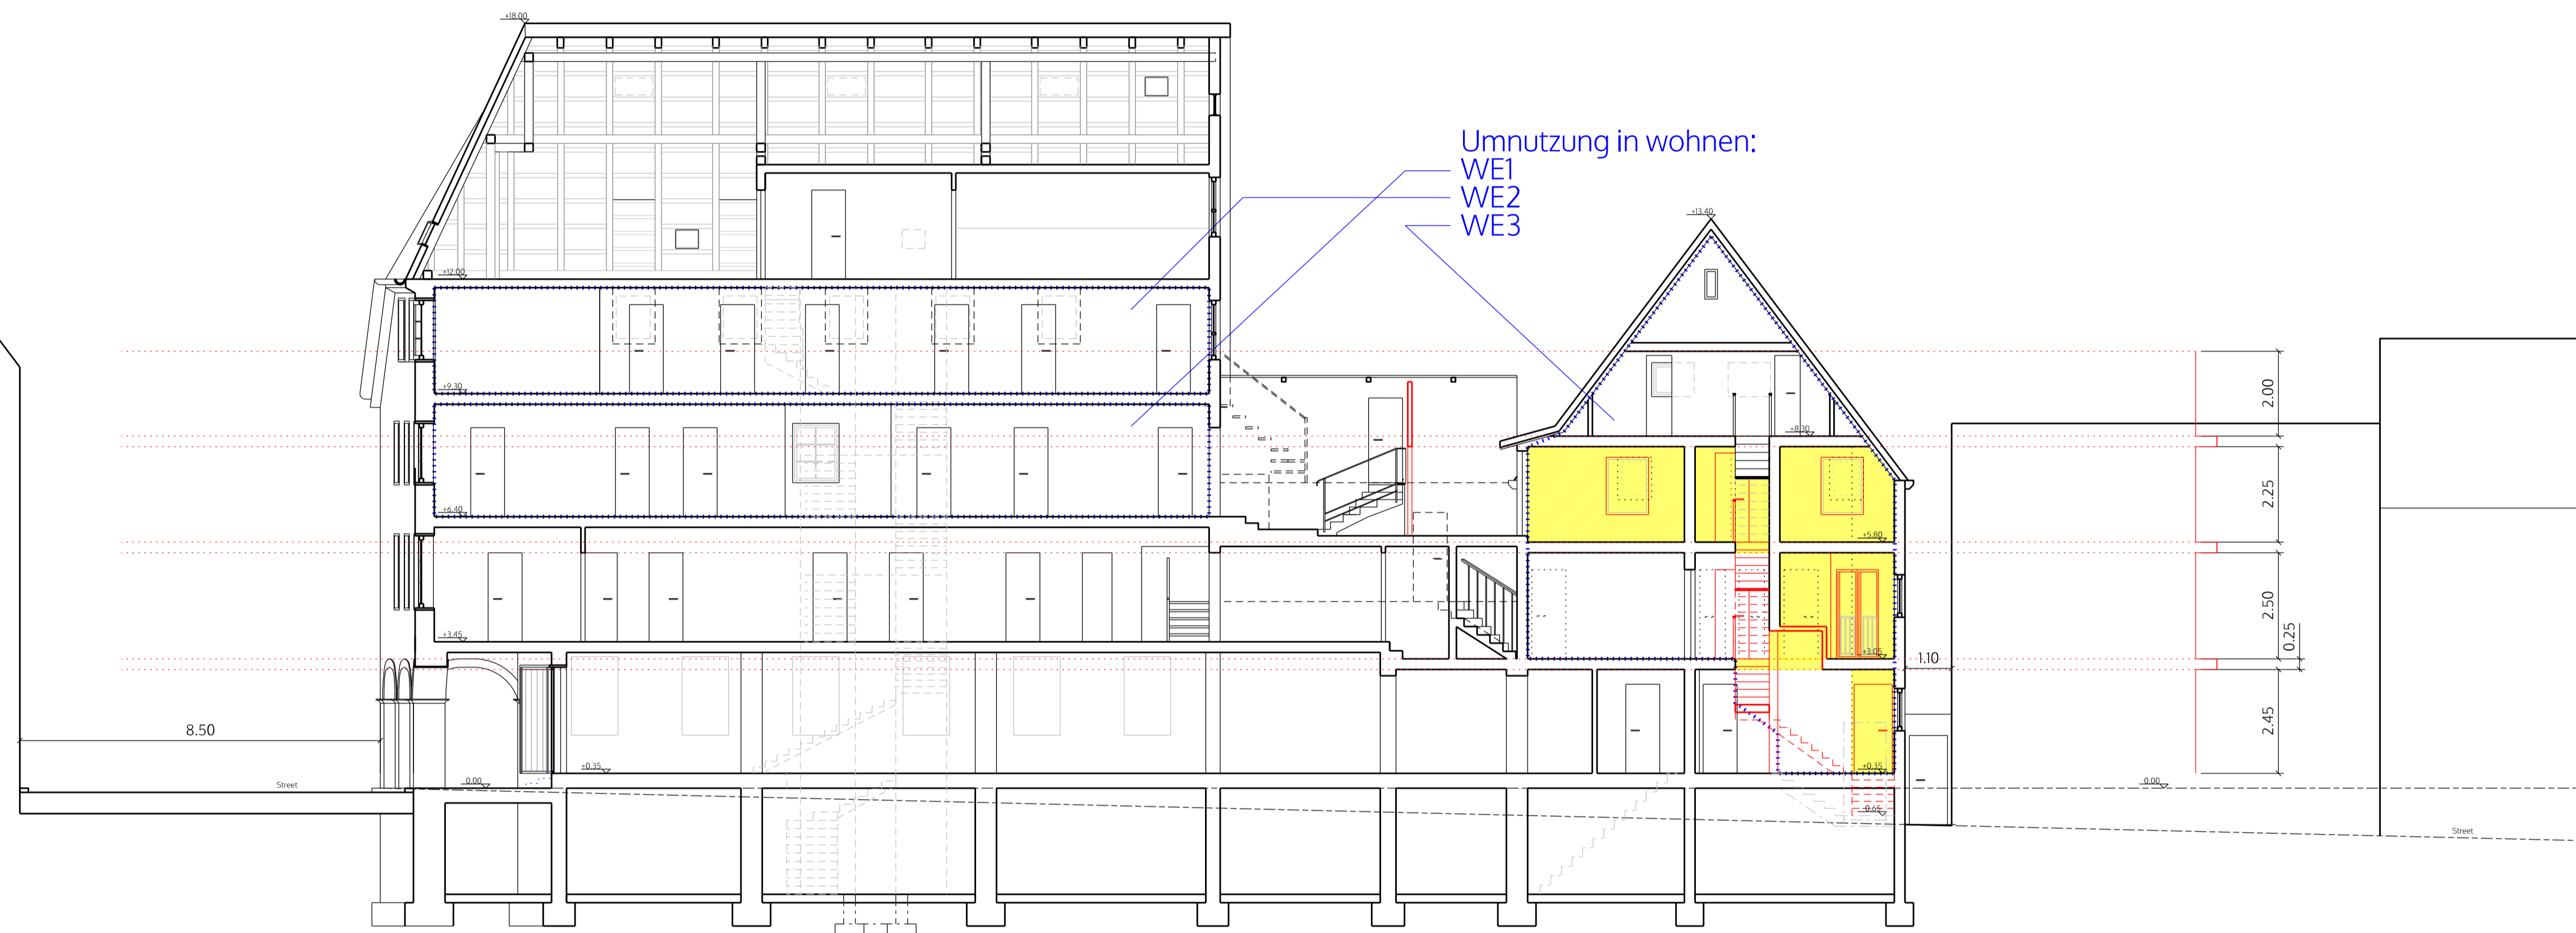

Projekt
 Umnutzung
 Rathausstrasse 3
 59494 Soest

Klient
 BAWOAG
 Noeckerstrasse 37F
 44879 Bochum

Titel
 Sections A-A , D-D

VORABZUG

1:100 @A3
 1:50 @A1

7.5.2018

lezzi

RAT_P08d1

Projekt Umnutzung
 Rathausstrasse 3
 59494 Soest

Klient BAWOAG
 Noeckerstrasse 37F
 44879 Bochum

Titel Section C-C

VORABZUG	
	1:200 @A3 1:100 @A1
	7.5.2018
	lezzi
RAT_P07d1	

SEITENANSICHT

Nr. Name Datum Skal. Status
 Projekt © ALL COPYRIGHTS RESERVED m 0
 2 4 6 8 10
 Alle Dimensionen sind bauseitig zu ueberpruefen