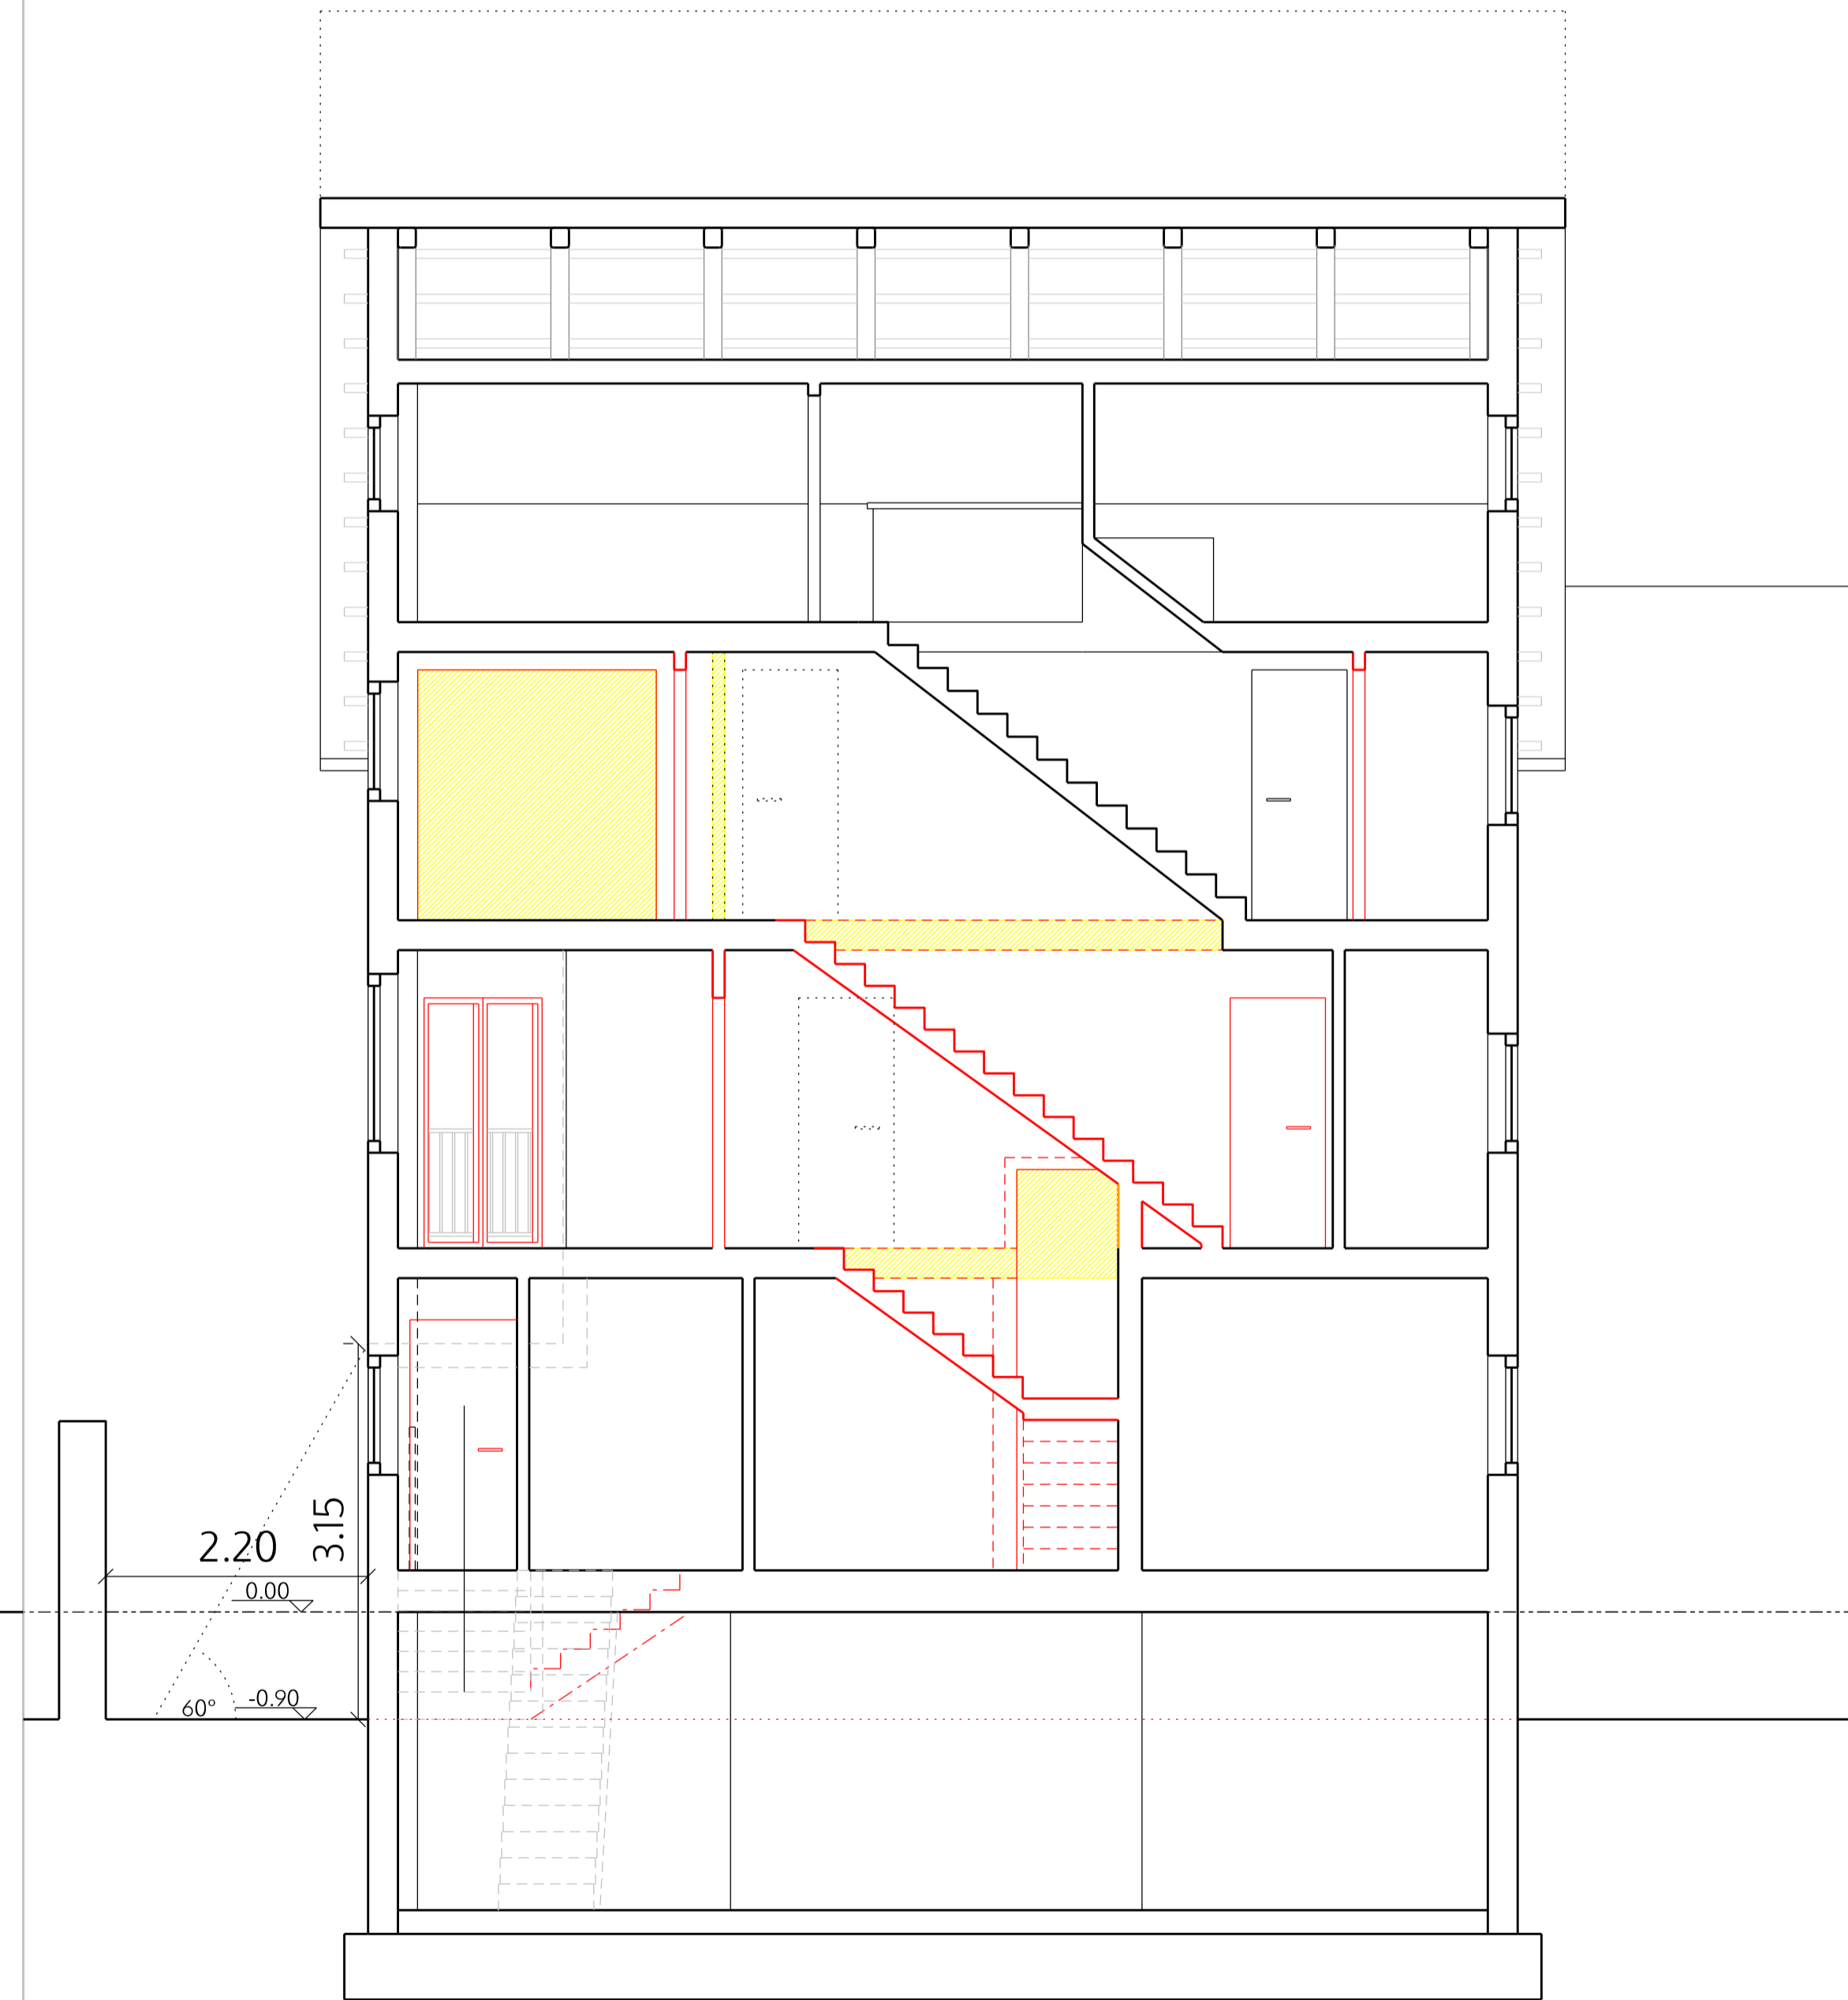

Nr. Name Datum Skal. Status
© ALL COPYRIGHTS RESERVED
m 0
1
2
3
4
5
Alle Dimensionen sind bauseitig zu ueberpruefen

spaceAgent

Architects and Designers mail@spaceagent.com
London-Heidelberg-Barcelona-Brussels spaceagent.com
spaceAgent Architects Ltd ist eine RIBA Chartered Practice

Projekt
Umnutzung
Rathausstrasse 3
59494 Soest

Klient
BAWOAG
Noeckerstrasse 37F
44879 Bochum

Titel
Sections A-A , D-D

VORABZUG

1:100 @A3
1:50 @A1

7.5.2018

lezzi

RAT_P08d1