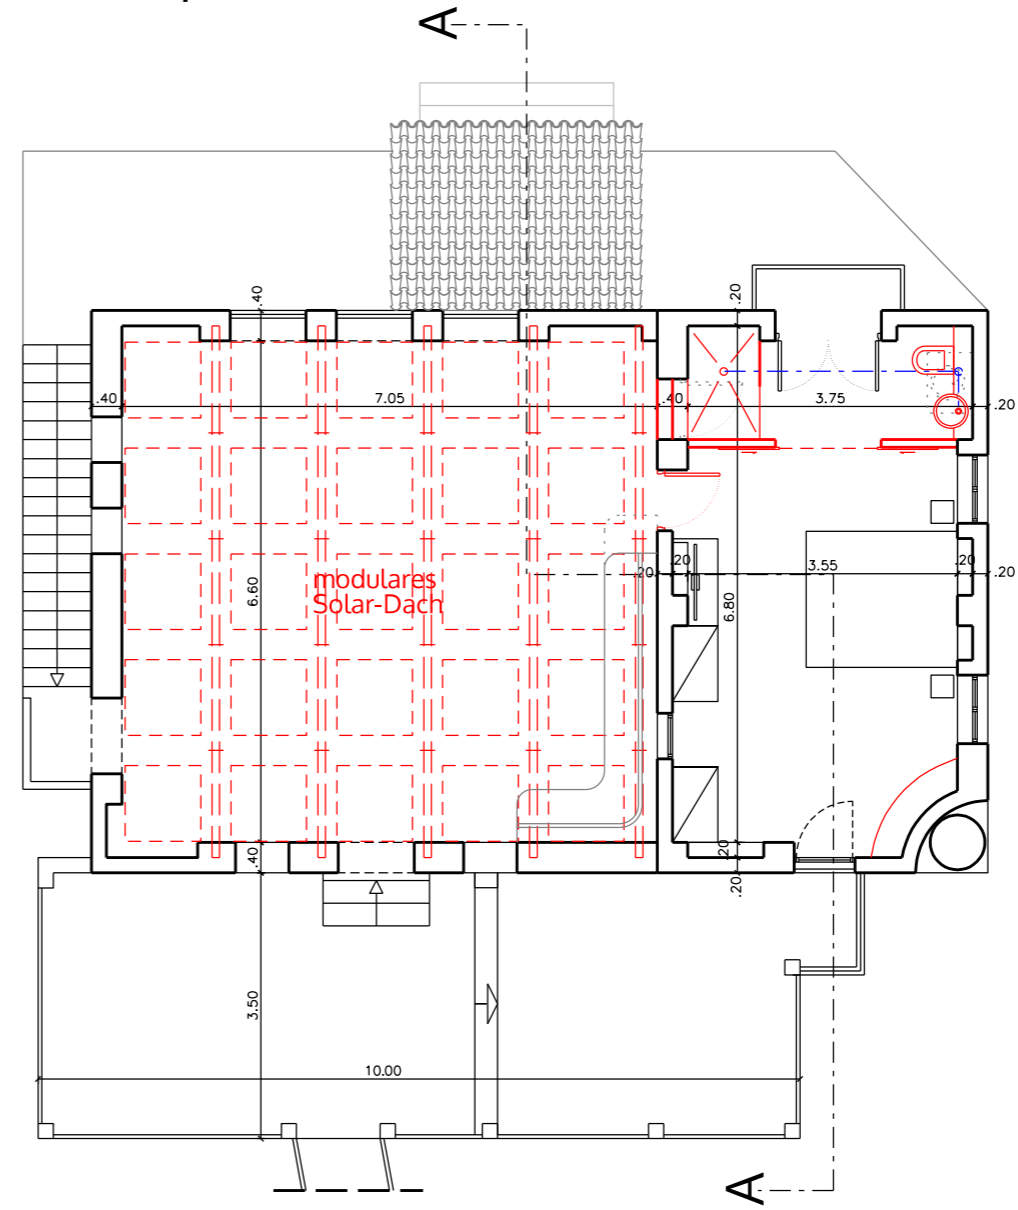

**Vivienda Unifamiliar**  
 San Carlos 79 - Poli 5 / Parc 295  
 E-07850 Santa Eularia Del Rio, Ibiza

client Martin Obertriffter

title Planta - Medicion

for information	
	1:100 @A3 1:50 @A1
	7.10.2013
	I.lezzi
<b>SAN_P00</b>	

# Planta baja

# Planta primera