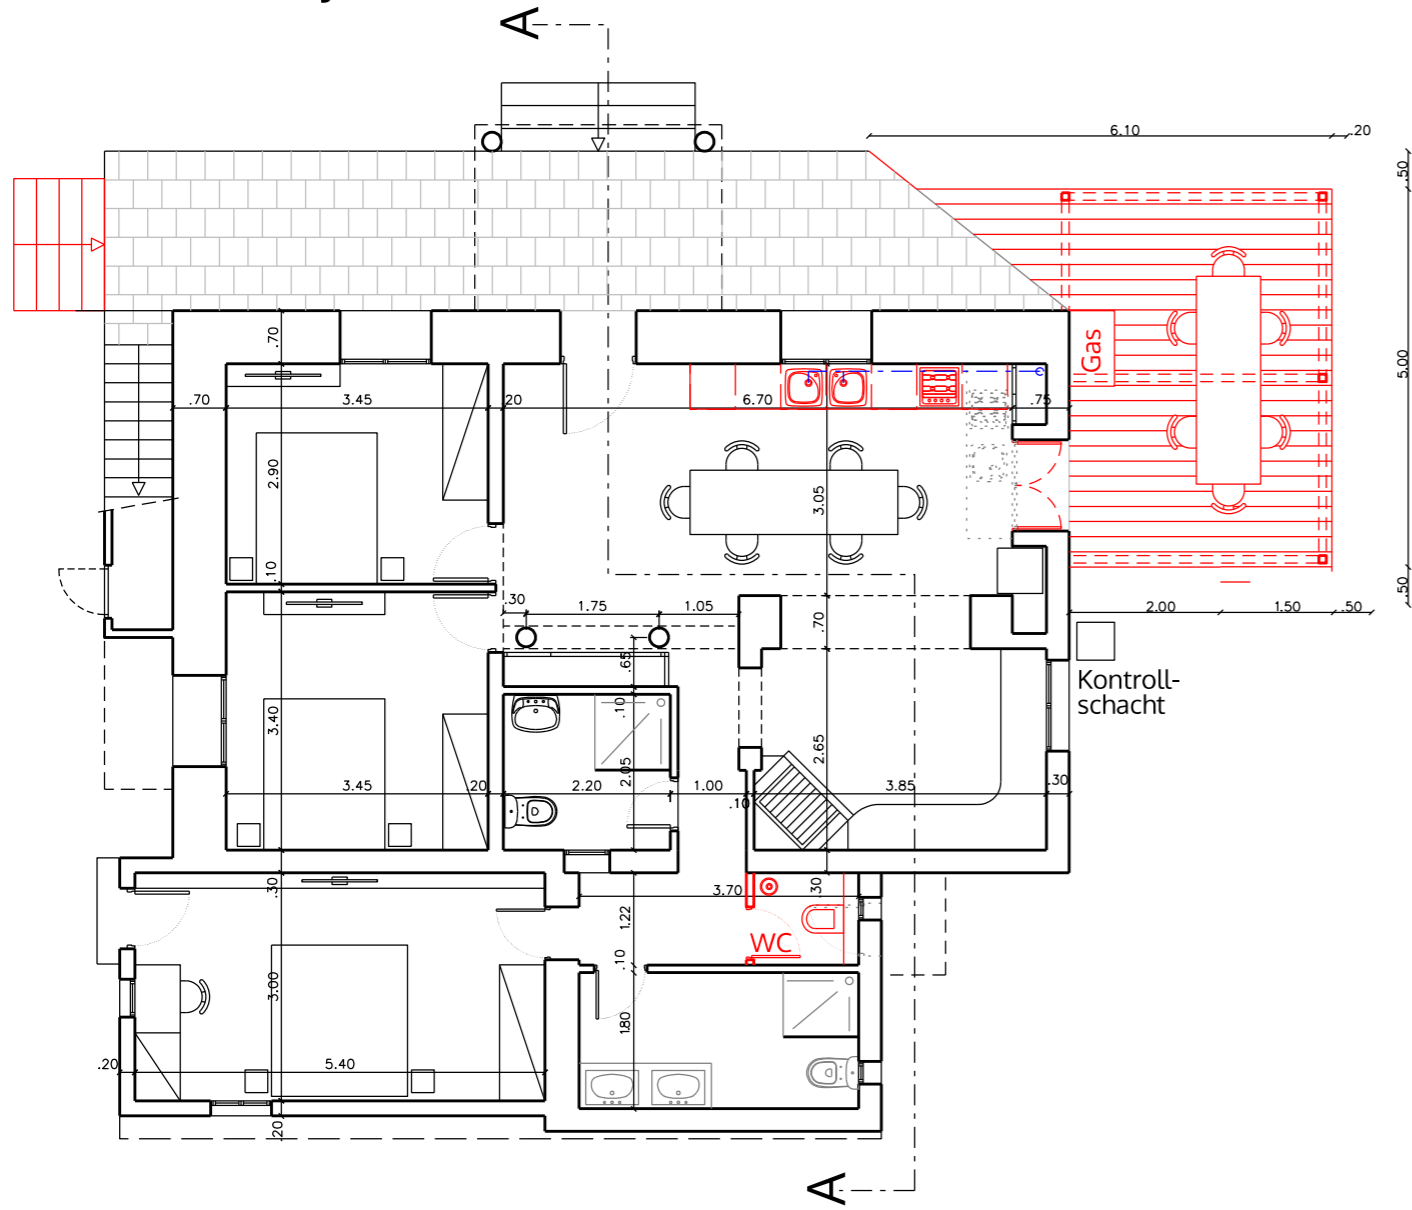

**Vivienda Unifamiliar**  
 San Carlos 79 - Poli 5 / Parc 295  
 E-07850 Santa Eularia Del Rio, Ibiza

client Martin Obertriffter

title Planta - Medicion

for information	
	1:100 @A3 1:50 @A1
	7.10.2013
	I.lezzi
<b>SAN_P00</b>	

# Planta baja

# Planta primera