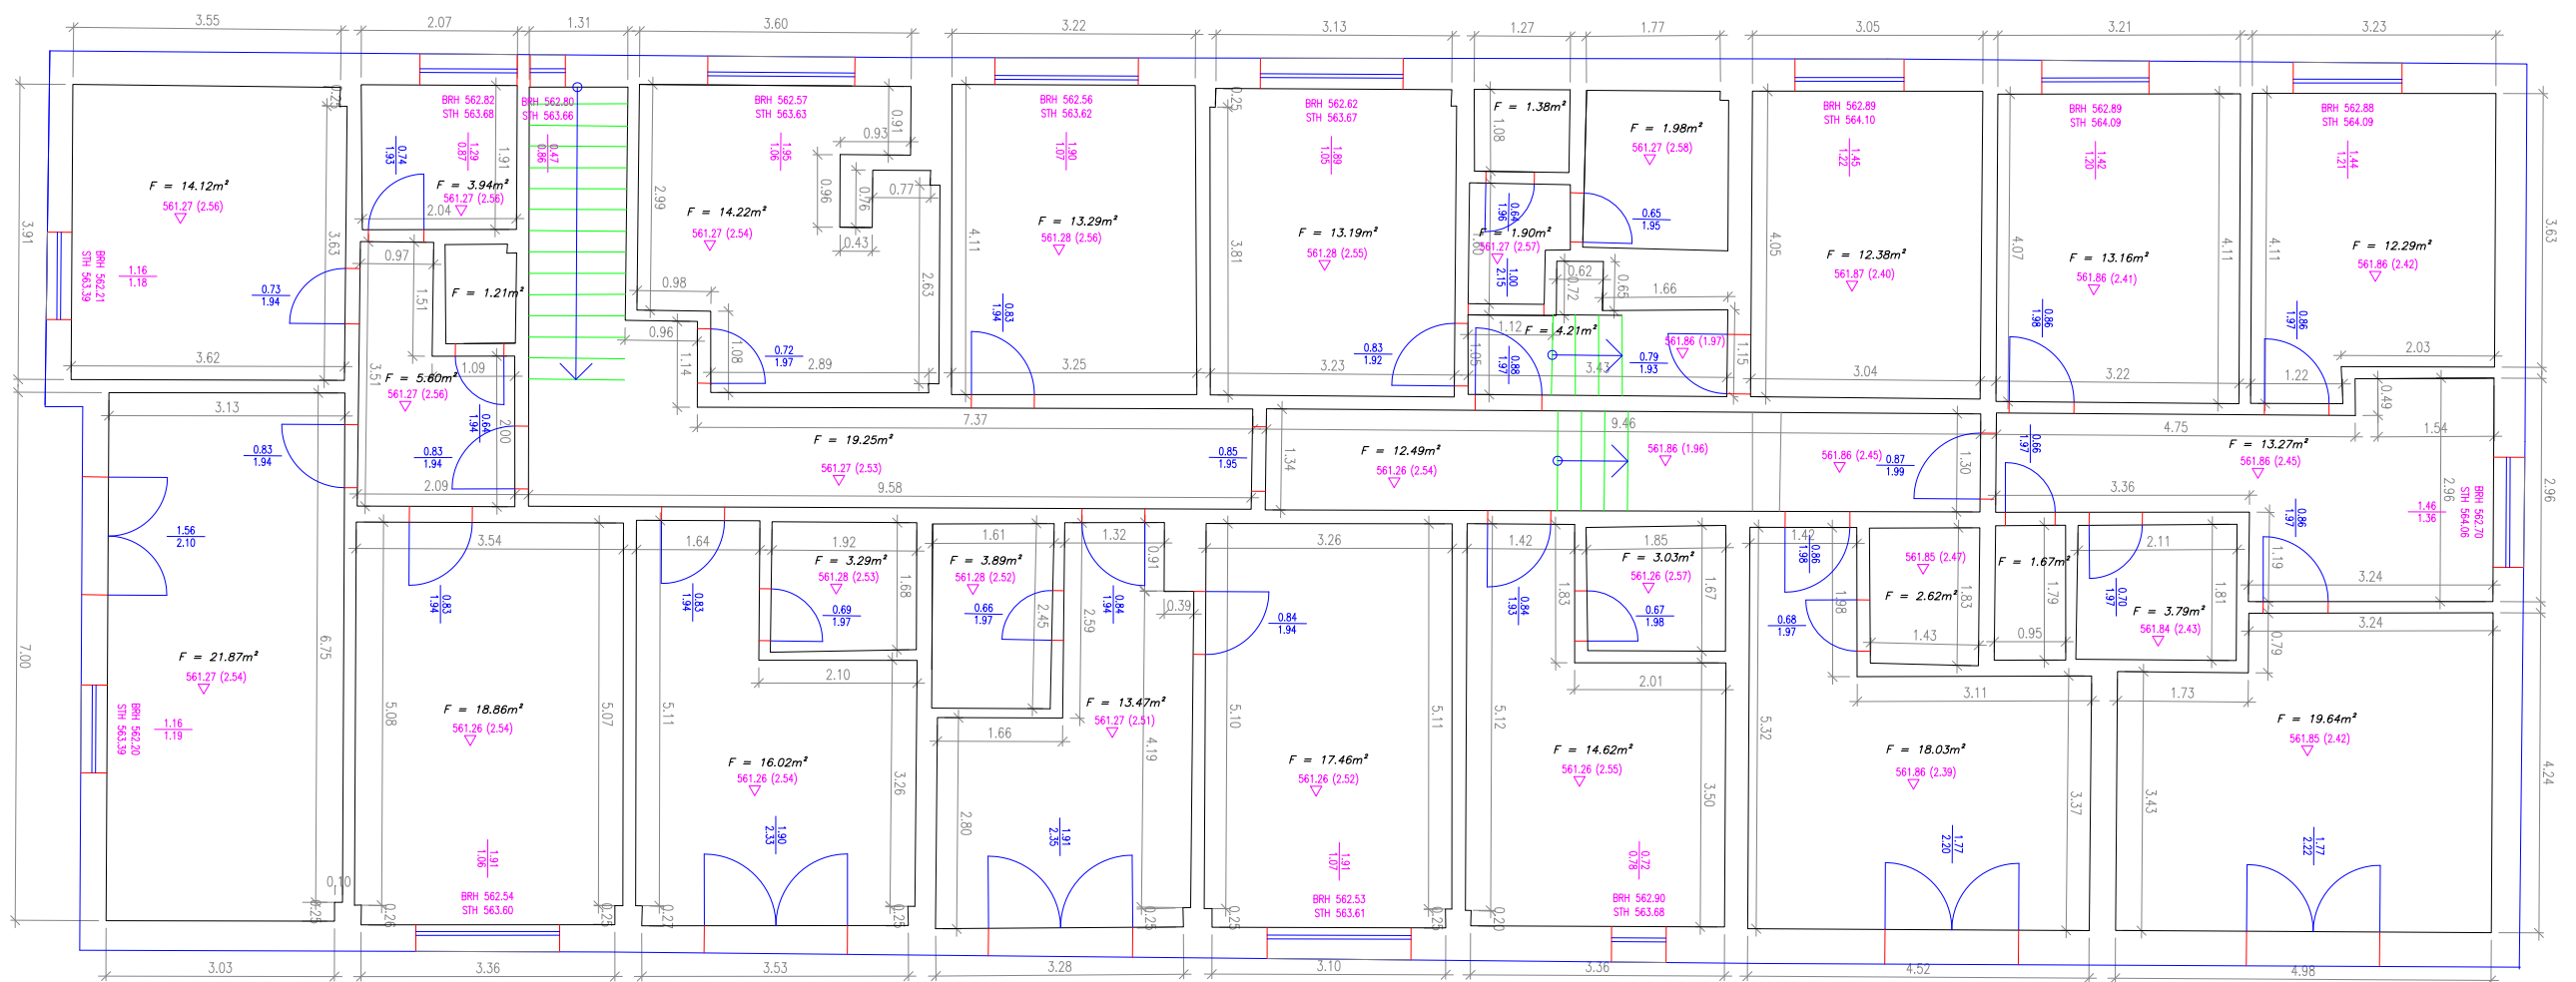

**UNTERGESCHOSS**  
 GESCHÄFTSZAHL: 7445/18  
 KG: 74527 ST. GEORGEN AM LÄNGSEE  
 VERMESSUNG: 08.01.2020 - 16.01.2020  
 PLANDATUM: 20.01.2020

  
**M = 1:100**  
 Datei: 7445-UG20200108.dwg

 <b>SAMMER&amp;SAMMER</b> Ziviltechniker GmbH für Vermessungswesen	<b>ERDGESCHOSS</b> GESCHÄFTSZAHL: 7445/18 KG: 74527 ST. GEORGEN AM LÄNGSEE VERMESSUNG: 08.01.2020 - 16.01.2020 PLANDATUM: 20.01.2020		 <b>M = 1:100</b> Datei: 7445-EG20200108.dwg
	Auergasse 9, 9020 Klagenfurt Tel. 0463/33311-0, Fax DW 24 Mobil: 0650/3577035 e-mail: office@sammerzt.at	9831 Flattach 97 Tel. 04785/21702, Fax DW 2 Mobil: 0650/3577035 e-mail: flattach@sammerzt.at	

**OBERGESCHOSS**

**GESCHÄFTSZAHL: 7445/18**  
**KG: 74527 ST. GEORGEN AM LÄNGSEE**  
**VERMESSUNG: 08.01.2020 - 16.01.2020**  
**PLANDATUM: 20.01.2020**

**M = 1:100**

Datei: 7445-OG20200114.dwg

**SAMMER&SAMMER**  
 Ziviltechniker GmbH  
 für Vermessungswesen

**DACHGESCHOSS**

GESCHÄFTSZAHL: 7445/18  
 KG: 74527 ST. GEORGEN AM LÄNGSEE  
 VERMESSUNG: 08.01.2020 - 16.01.2020  
 PLANDATUM: 20.01.2020

**M = 1:100**

Datei: 7445-DG20200116.dwg