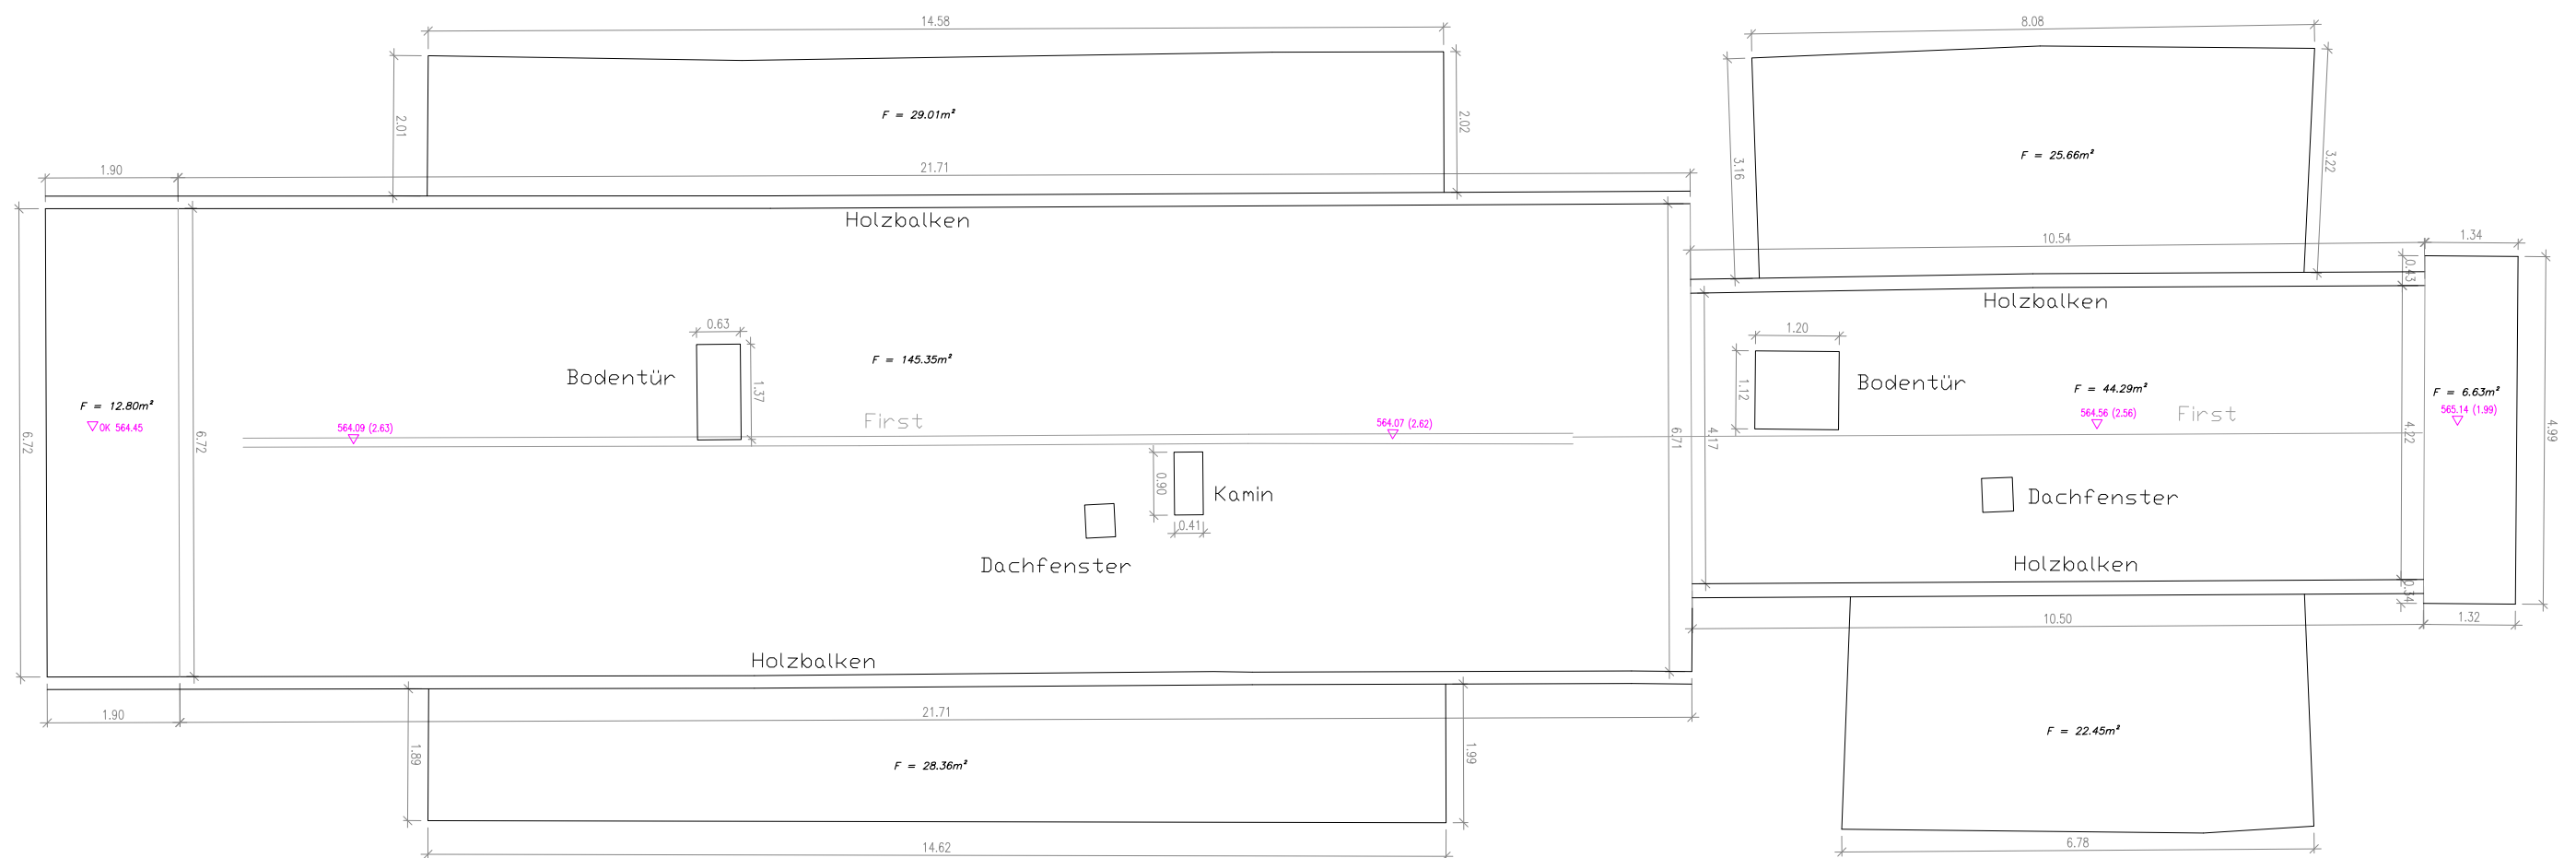

**OBERGESCHOSS**

**GESCHÄFTSZAHL: 7445/18**  
**KG: 74527 ST. GEORGEN AM LÄNGSEE**  
**VERMESSUNG: 08.01.2020 - 16.01.2020**  
**PLANDATUM: 20.01.2020**

**M = 1:100**

Datei: 7445-OG20200114.dwg

**SAMMER&SAMMER**  
 Ziviltechniker GmbH  
 für Vermessungswesen

**DACHGESCHOSS**

GESCHÄFTSZAHL: 7445/18  
 KG: 74527 ST. GEORGEN AM LÄNGSEE  
 VERMESSUNG: 08.01.2020 - 16.01.2020  
 PLANDATUM: 20.01.2020

**M = 1:100**

Datei: 7445-DG20200116.dwg