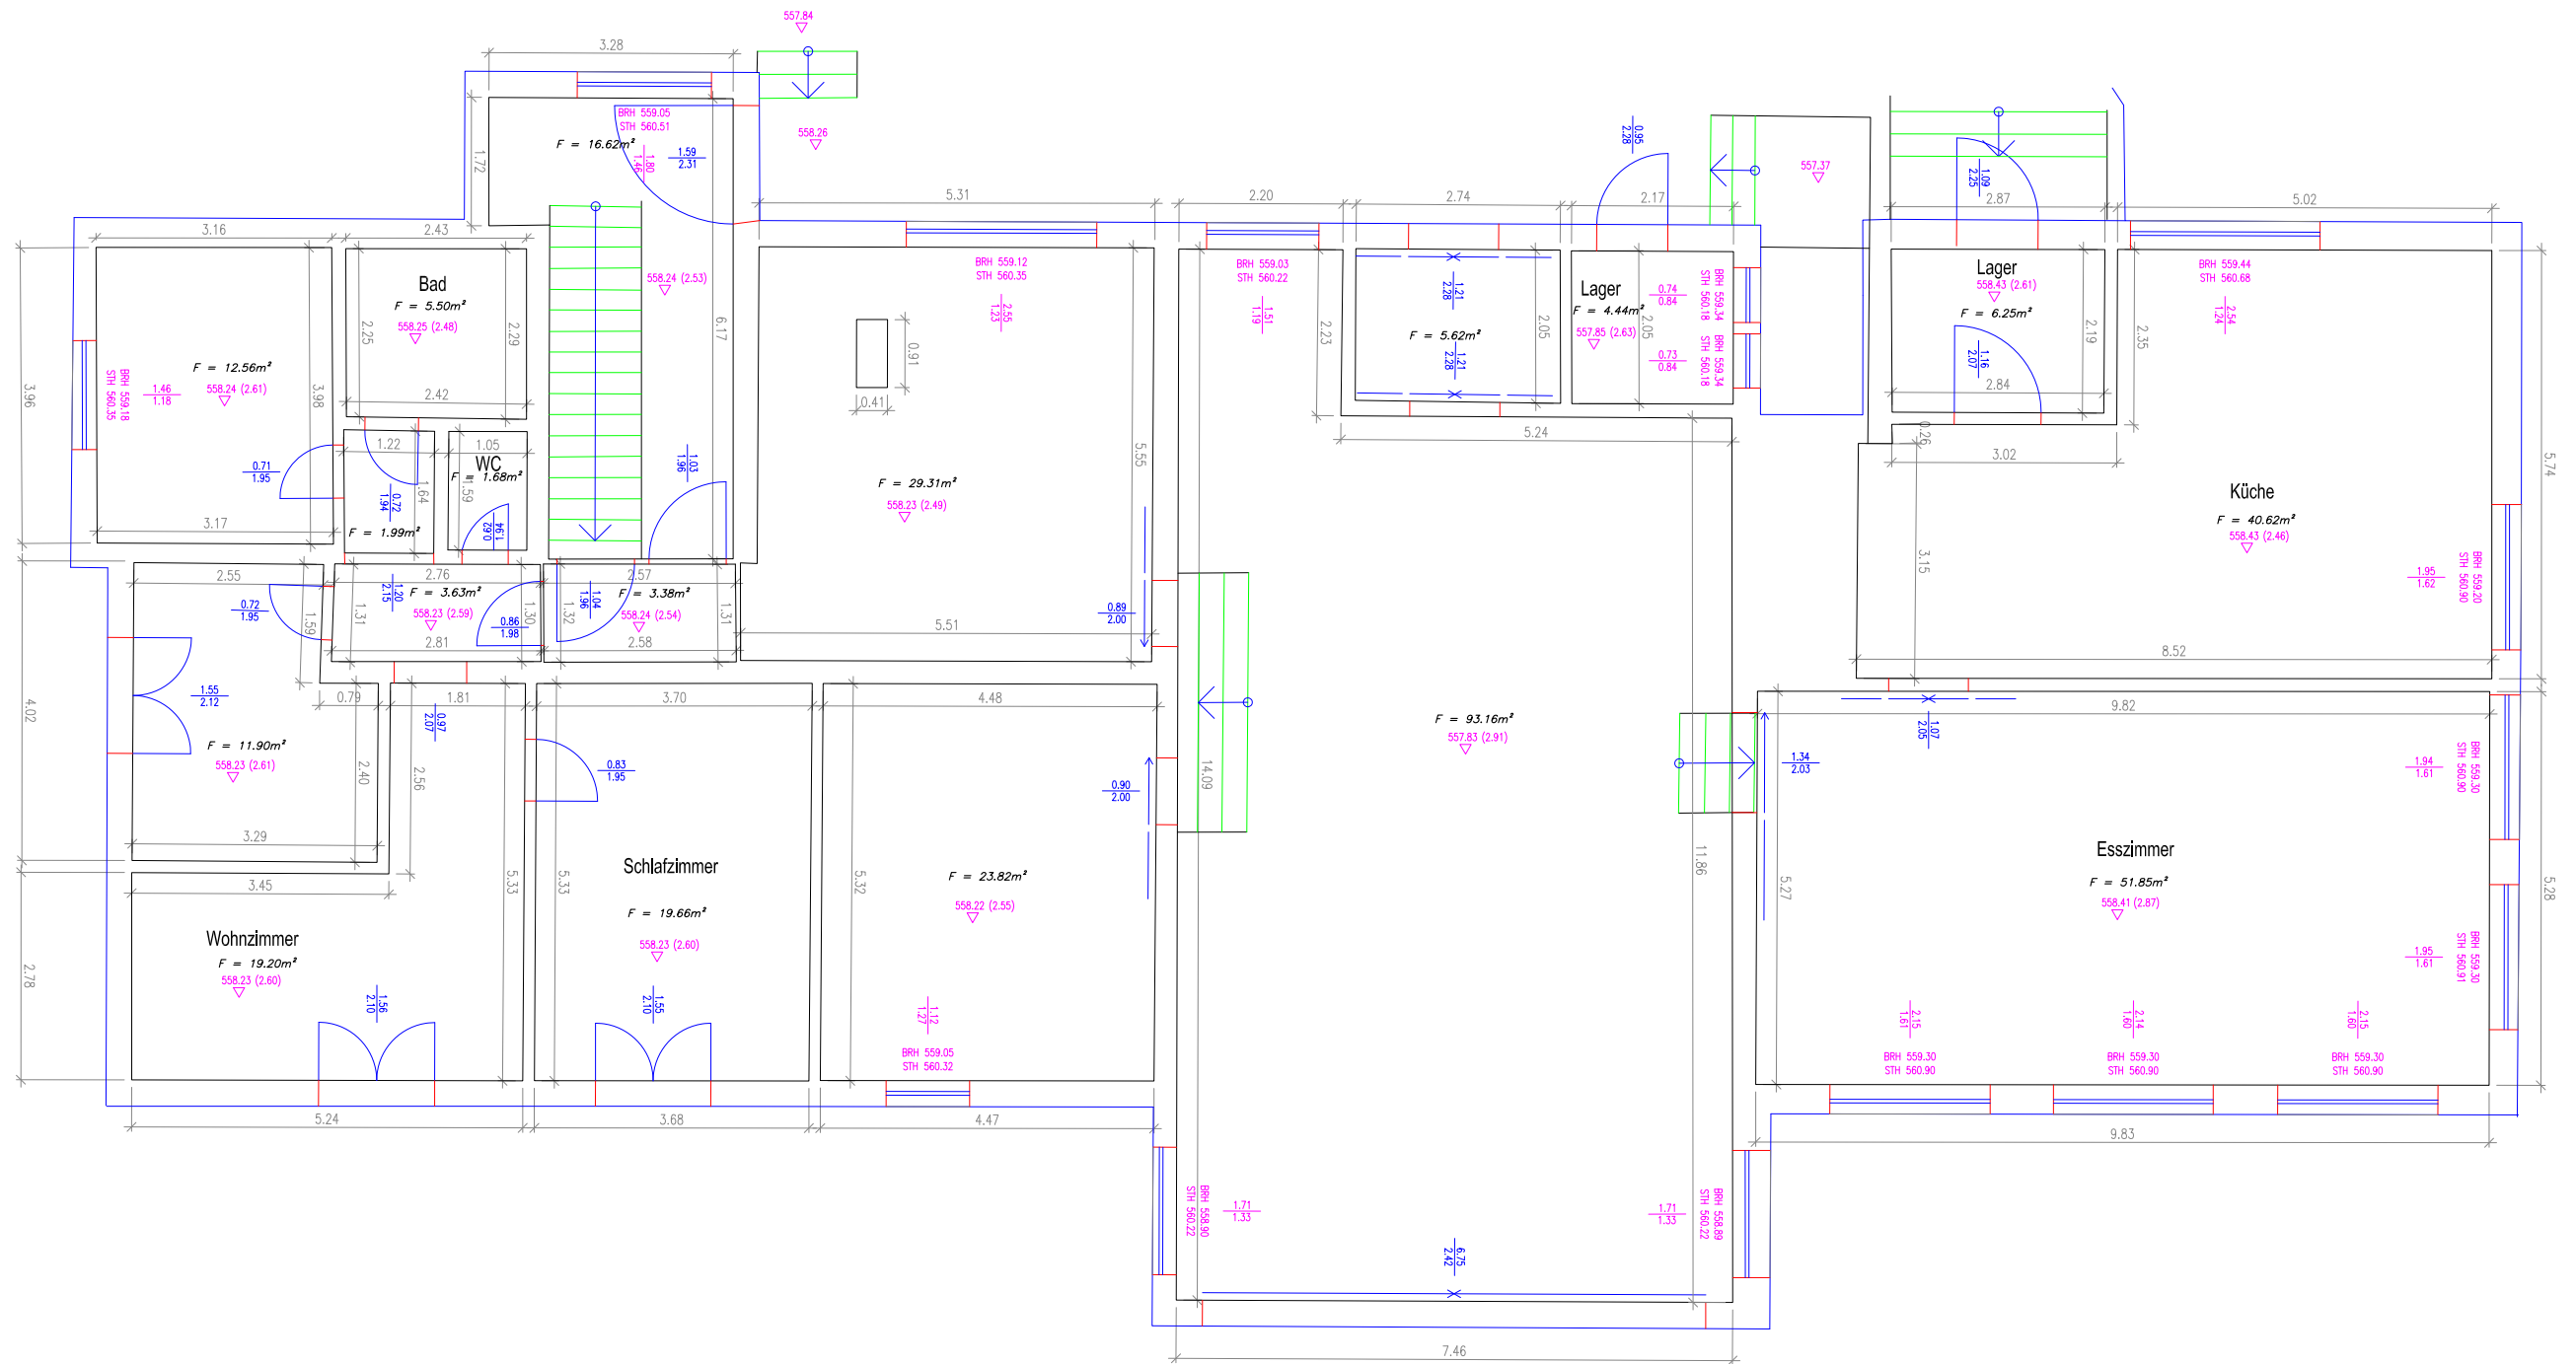

**UNTERGESCHOSS**  
 GESCHÄFTSZAHL: 7445/18  
 KG: 74527 ST. GEORGEN AM LÄNGSEE  
 VERMESSUNG: 08.01.2020 - 16.01.2020  
 PLANDATUM: 20.01.2020

  
**M = 1:100**  
 Datei: 7445-UG20200108.dwg

 <b>SAMMER&amp;SAMMER</b> Ziviltechniker GmbH für Vermessungswesen	<b>ERDGESCHOSS</b> GESCHÄFTSZAHL: 7445/18 KG: 74527 ST. GEORGEN AM LÄNGSEE VERMESSUNG: 08.01.2020 - 16.01.2020 PLANDATUM: 20.01.2020		 <b>M = 1:100</b> Datei: 7445-EG20200108.dwg
	Auergasse 9, 9020 Klagenfurt Tel. 0463/33311-0, Fax DW 24 Mobil: 0650/3577035 e-mail: office@sammerzt.at	9831 Flattach 97 Tel. 04785/21702, Fax DW 2 Mobil: 0650/3577035 e-mail: flattach@sammerzt.at	

**OBERGESCHOSS**

**GESCHÄFTSZAHL: 7445/18**  
**KG: 74527 ST. GEORGEN AM LÄNGSEE**  
**VERMESSUNG: 08.01.2020 - 16.01.2020**  
**PLANDATUM: 20.01.2020**

**M = 1:100**

Datei: 7445-OG20200114.dwg

**SAMMER&SAMMER**  
 Ziviltechniker GmbH  
 für Vermessungswesen

**DACHGESCHOSS**

GESCHÄFTSZAHL: 7445/18  
 KG: 74527 ST. GEORGEN AM LÄNGSEE  
 VERMESSUNG: 08.01.2020 - 16.01.2020  
 PLANDATUM: 20.01.2020

**M = 1:100**

Datei: 7445-DG20200116.dwg