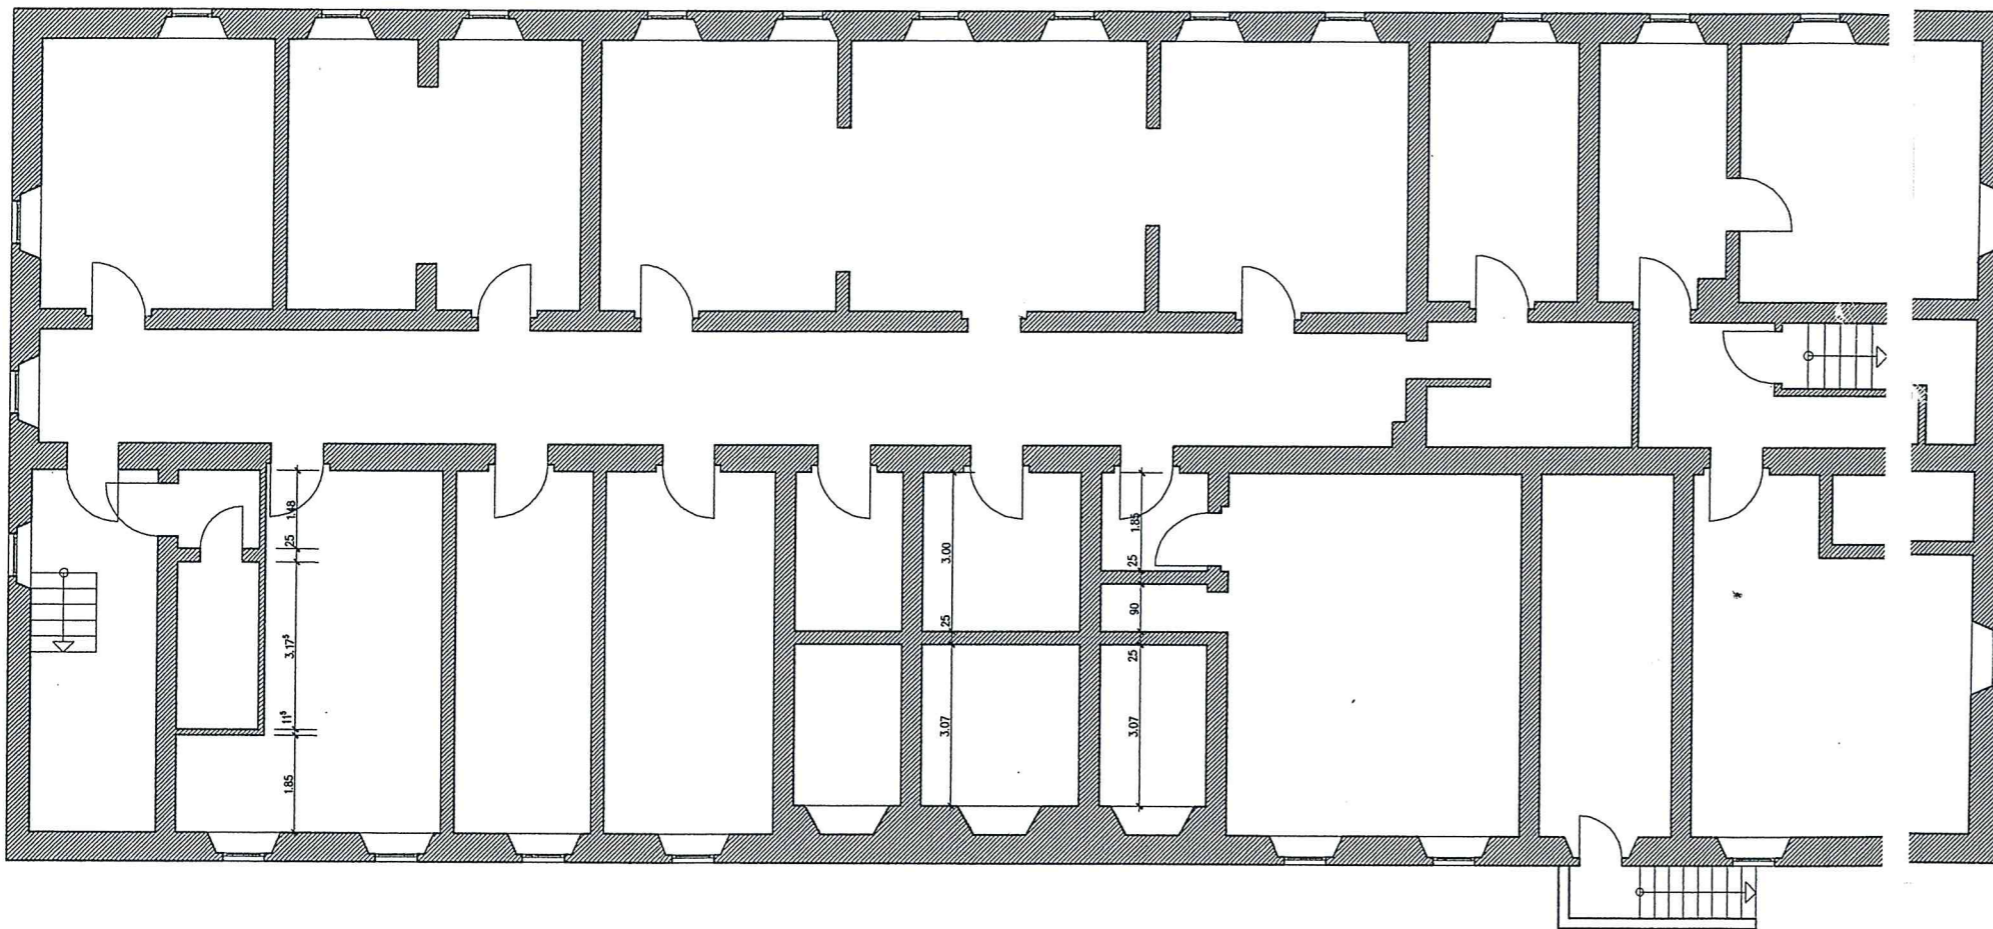

Legende:

- Vorhandene Bauteile
- Neue Bauteile
- Abzubrechende Bauteile

Seniorenzentrum REFUGIUM ISERLOHN

- Haus 7 -

Bauvorhaben:	Umbau Britisches Militärhospital in ein Internat 58636 ISERLOHN BismarckstraÙ
Bauherr:	Refugium Holding AG Gräfenhöhner Str. 6 53639 Königswinter-Ittenbach Tel.: 02223 / 9201-0
Bauplanung:	Godesburg-Immobilien GmbH Gräfenhöhner Str. 6 53639 Königswinter-Ittenbach Tel.: 02223 / 9201-0
Bauteil:	GRUNDRISS KELLERGEOSCHOS
Maßstab:	1 : 100 gez.: Eder
Blatt-Nr.: 107=1	gepr.: Datei: C:\iserlo

Kellergeoschop