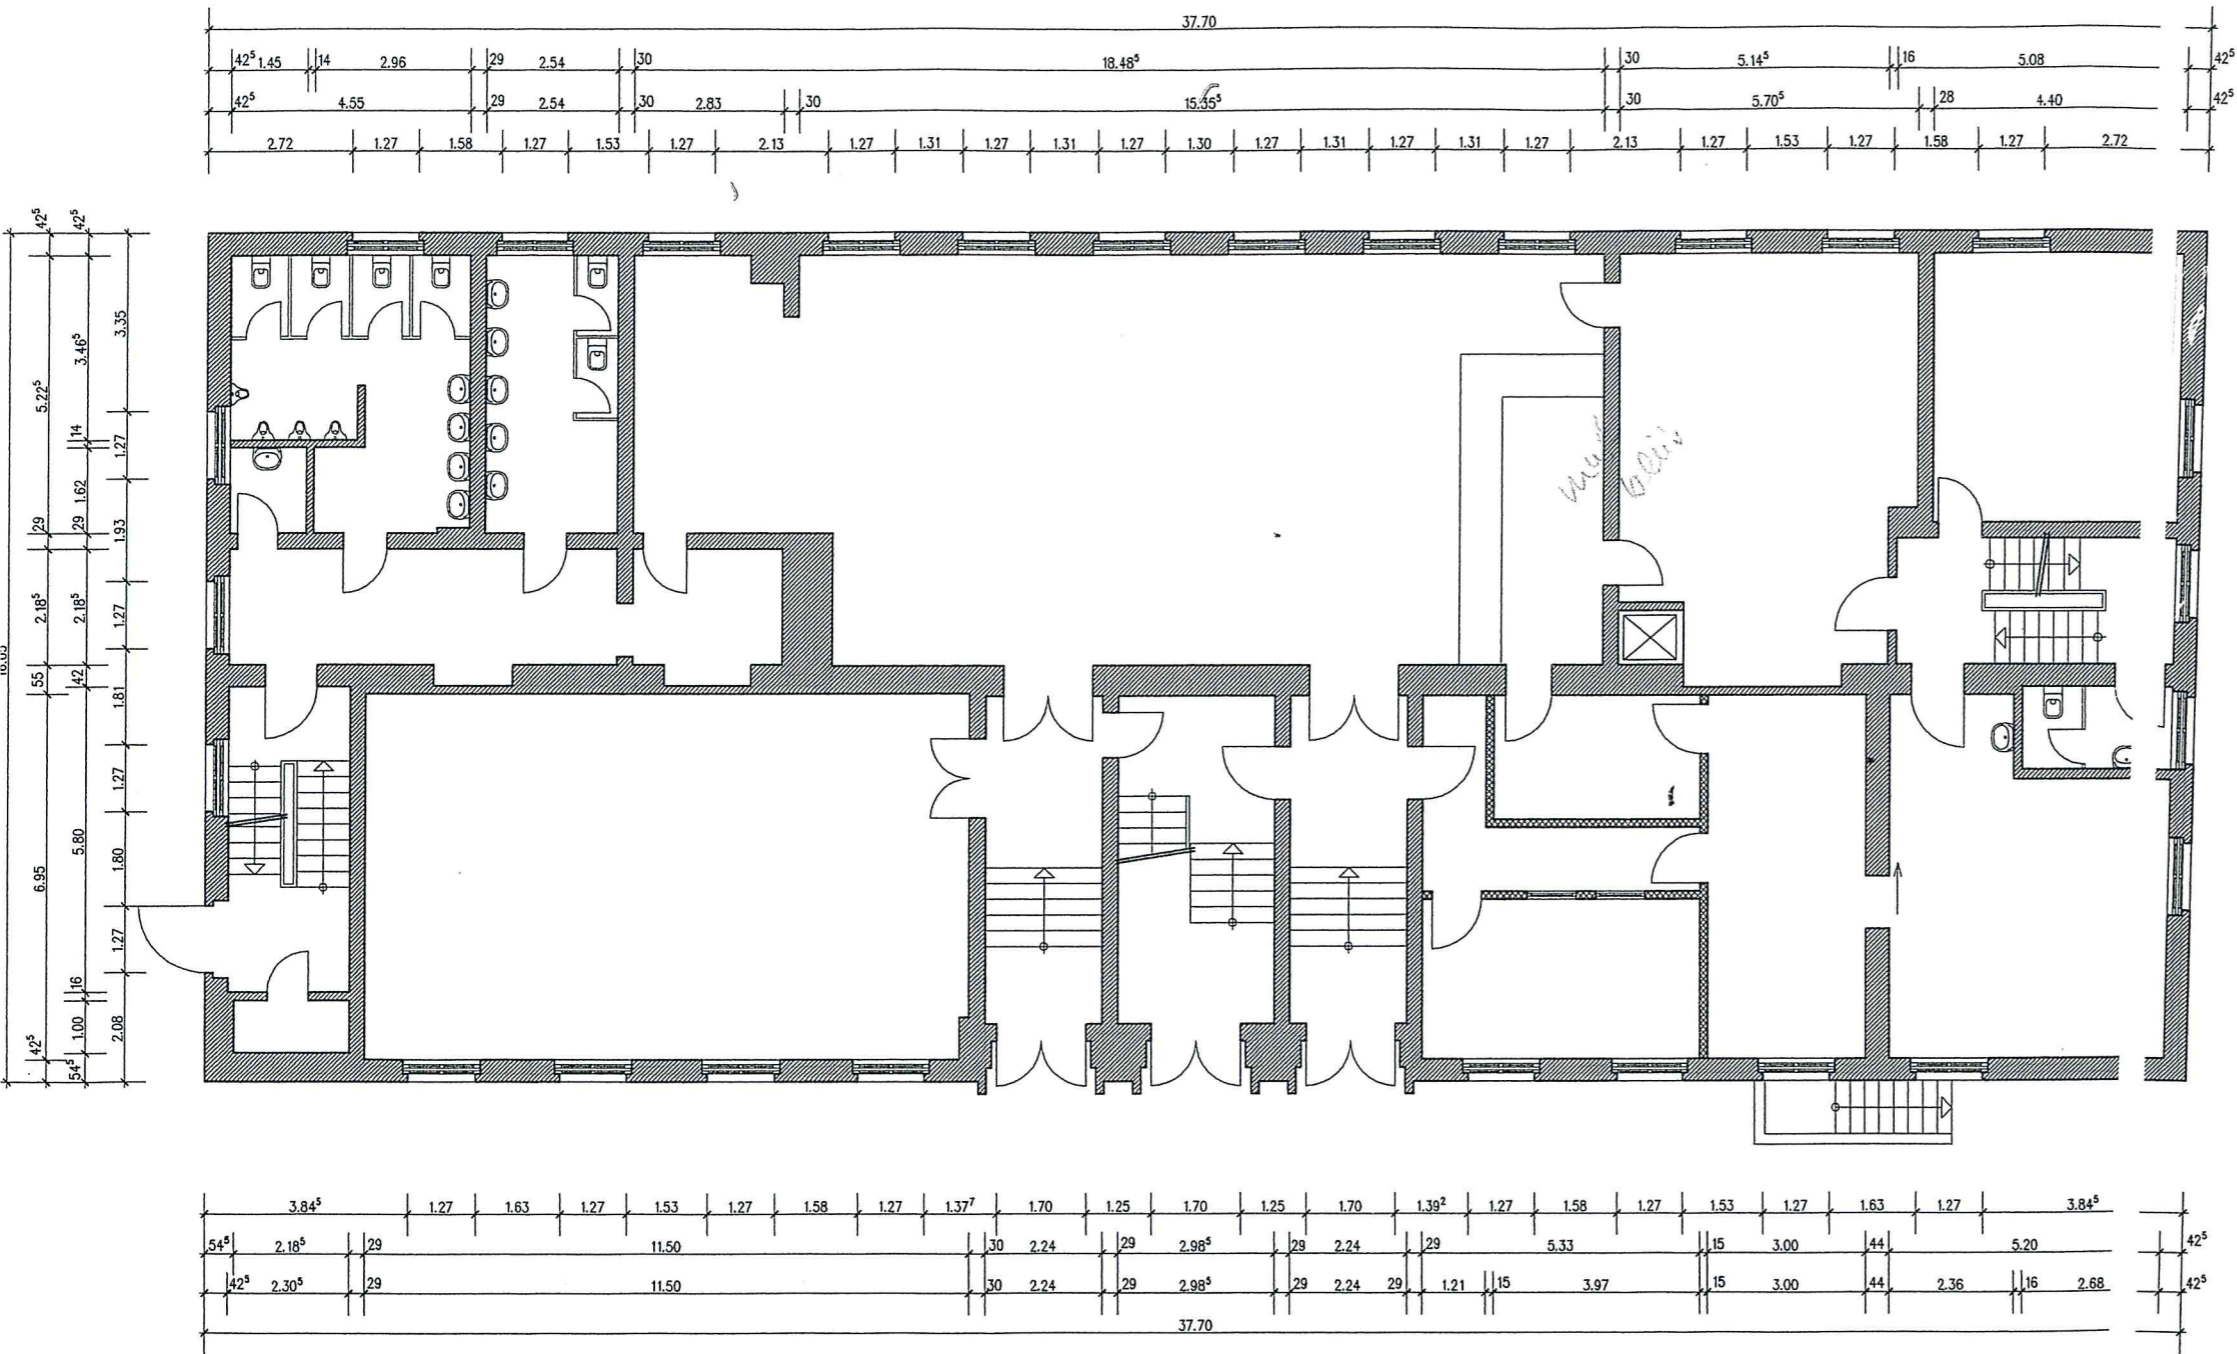

Legende:

- Vorhandene Bauteile
- Neue Bauteile
- Abzubrechene Bauteile

Seniorenzentrum REFUGIUM ISER - Haus 7 -

Bauvorhaben:	Umbau Britisches Militär in ein Internat 58636 ISERLOHN Bismarck	
Bauherr:	Refugium Holding AG Gräfenhohner Str. 6 53639 Königswinter-Itten Tel.: 02223 / 9201-0	
Bauplanung:	Godesburg-Immobilien Gr Gräfenhohner Str. 6 53639 Königswinter-Itten Tel.: 02223 / 9201-0	
Bauteil:	GRUNDRISS ERDGESCHO	
Maßstab:	1 : 100	gez.: Edler
Blatt-Nr.: 107-2	gepr.:	Datei: C:

Erdgeschoss