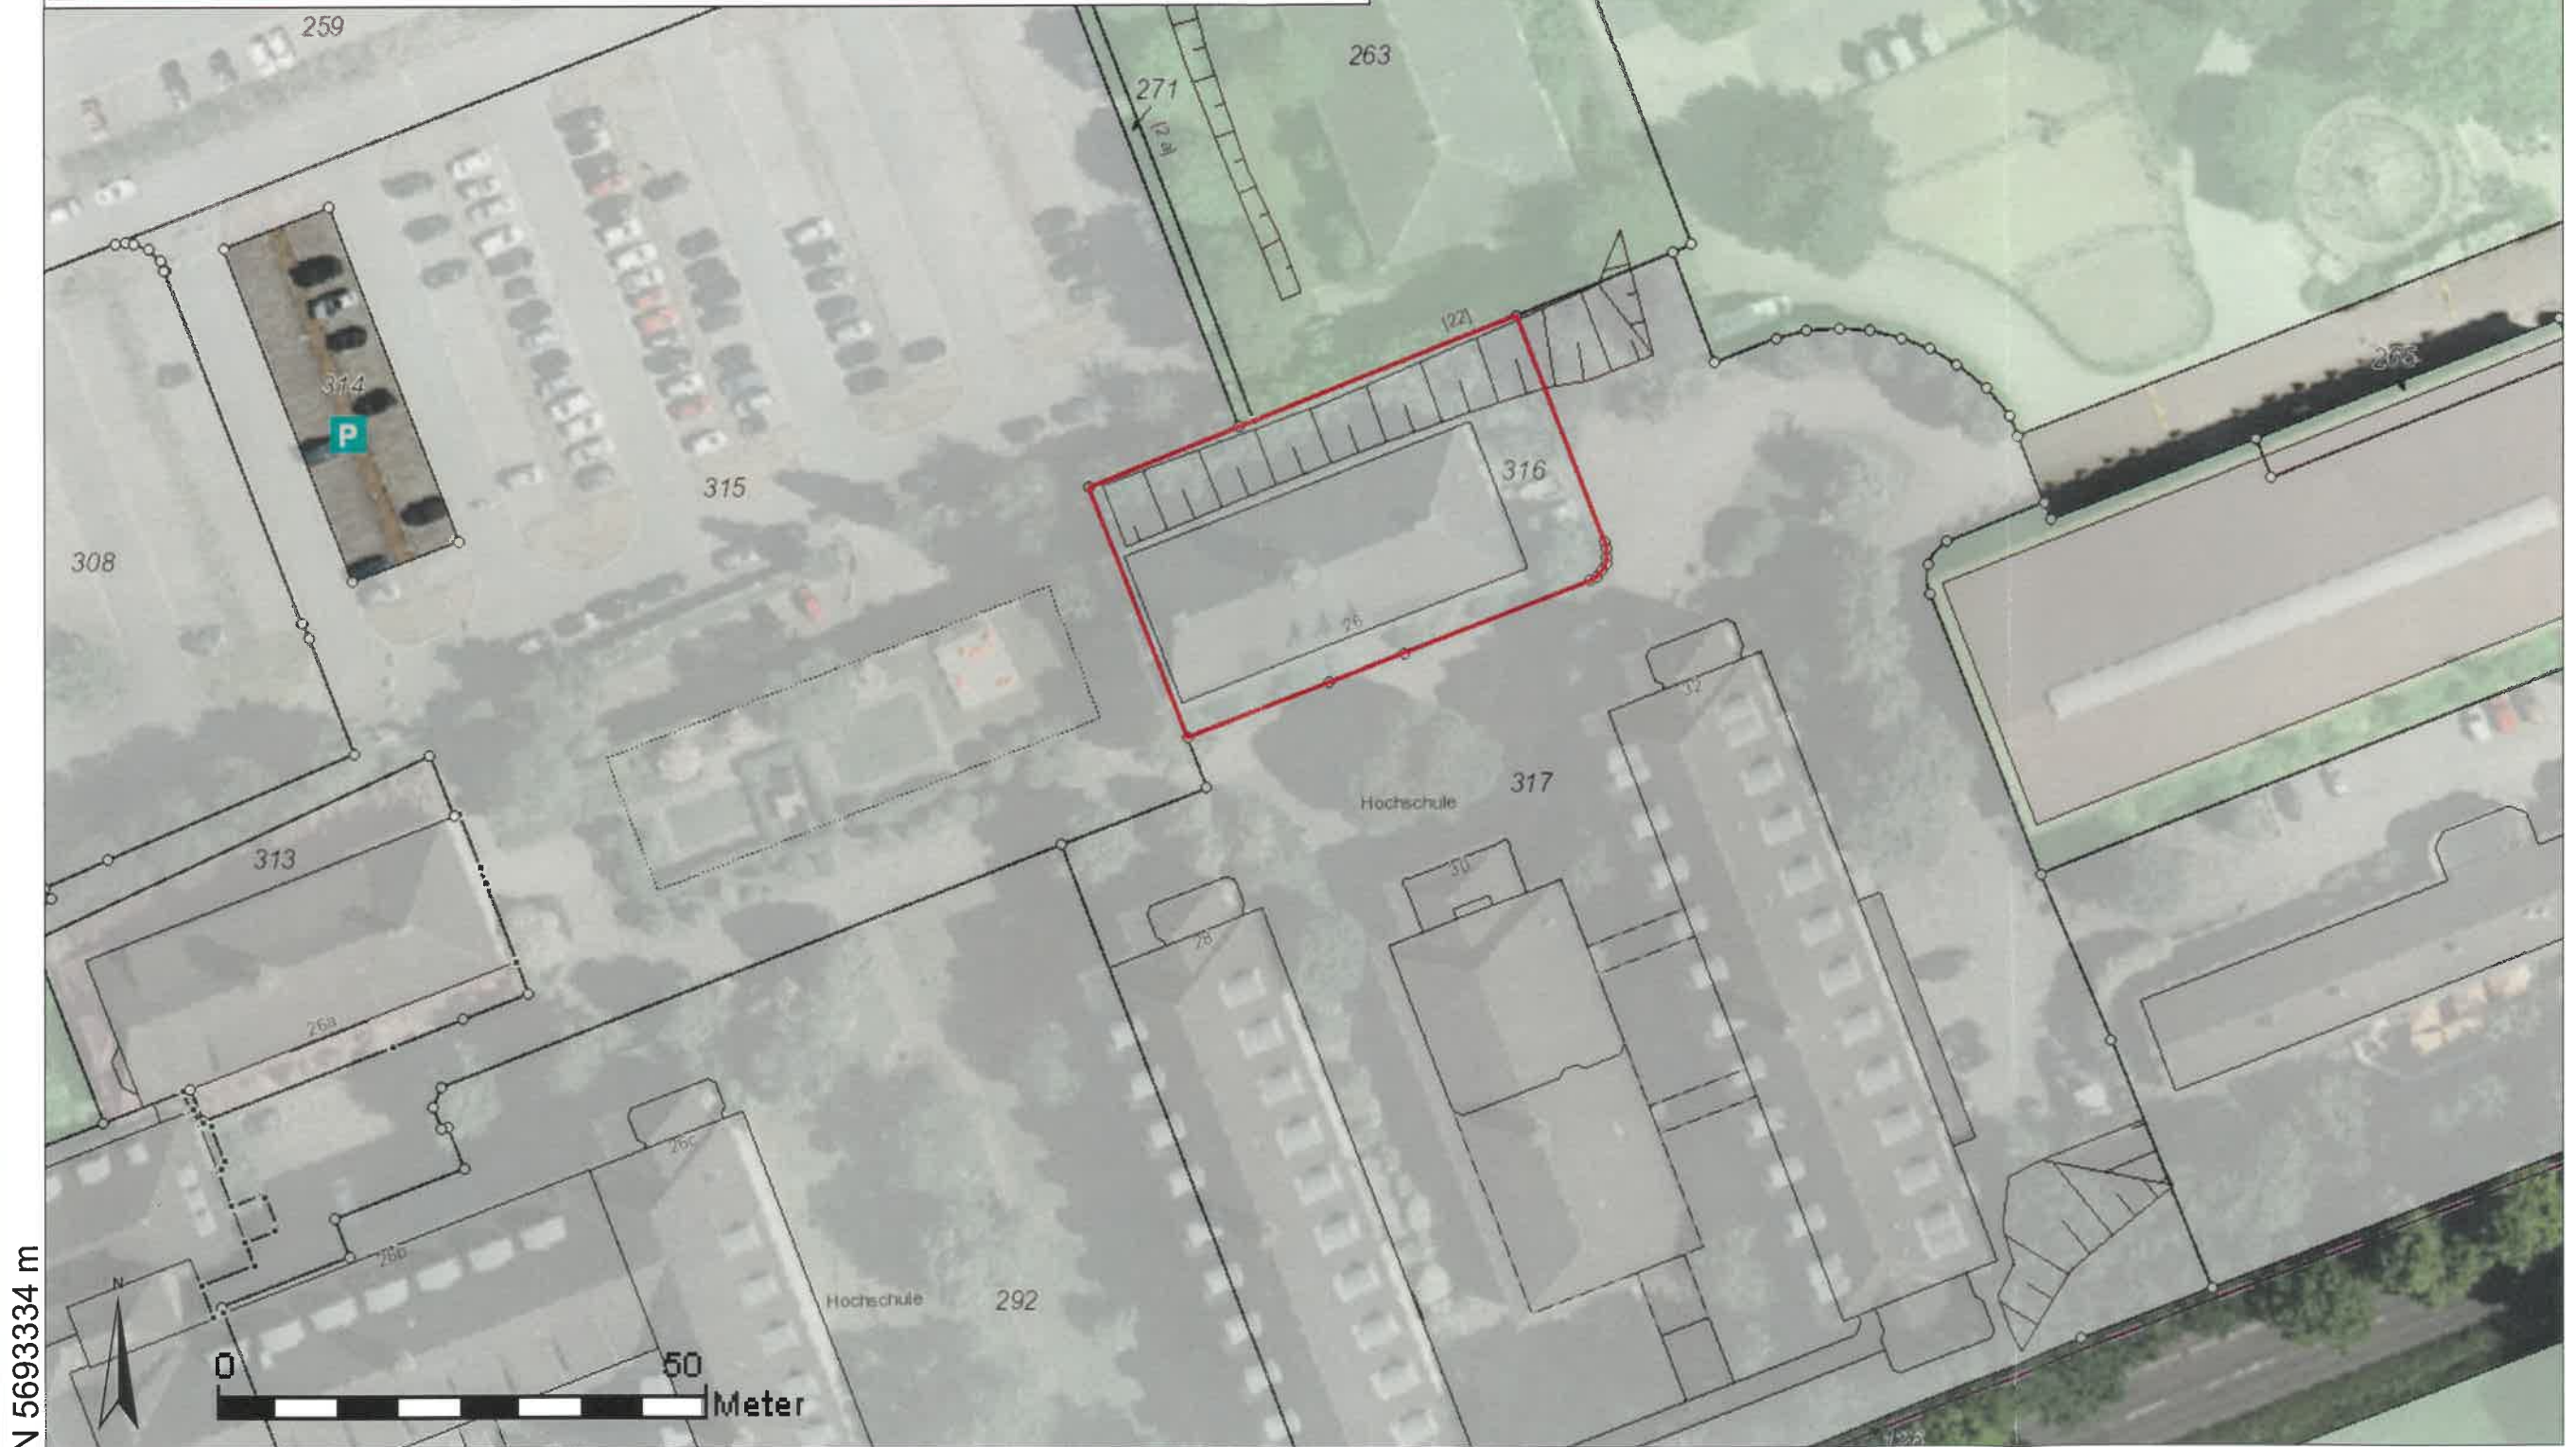

E 411081 m

N 5693513 m

Auszug aus dem Geodatenportal

Projekt:

Datum:

21.03.2018

Maßstab:

1 : 1.000

Bearbeiter:

Gast

Für amtliche Auszüge wenden Sie sich bitte an die Katasterbehörde des Märkischen Kreises.
© Märkischer Kreis

MÄRKISCHER KREIS

Der Landrat
Heedfelder Straße 45
58509 Lüdenscheid

N 5693334 m

E 410825 m