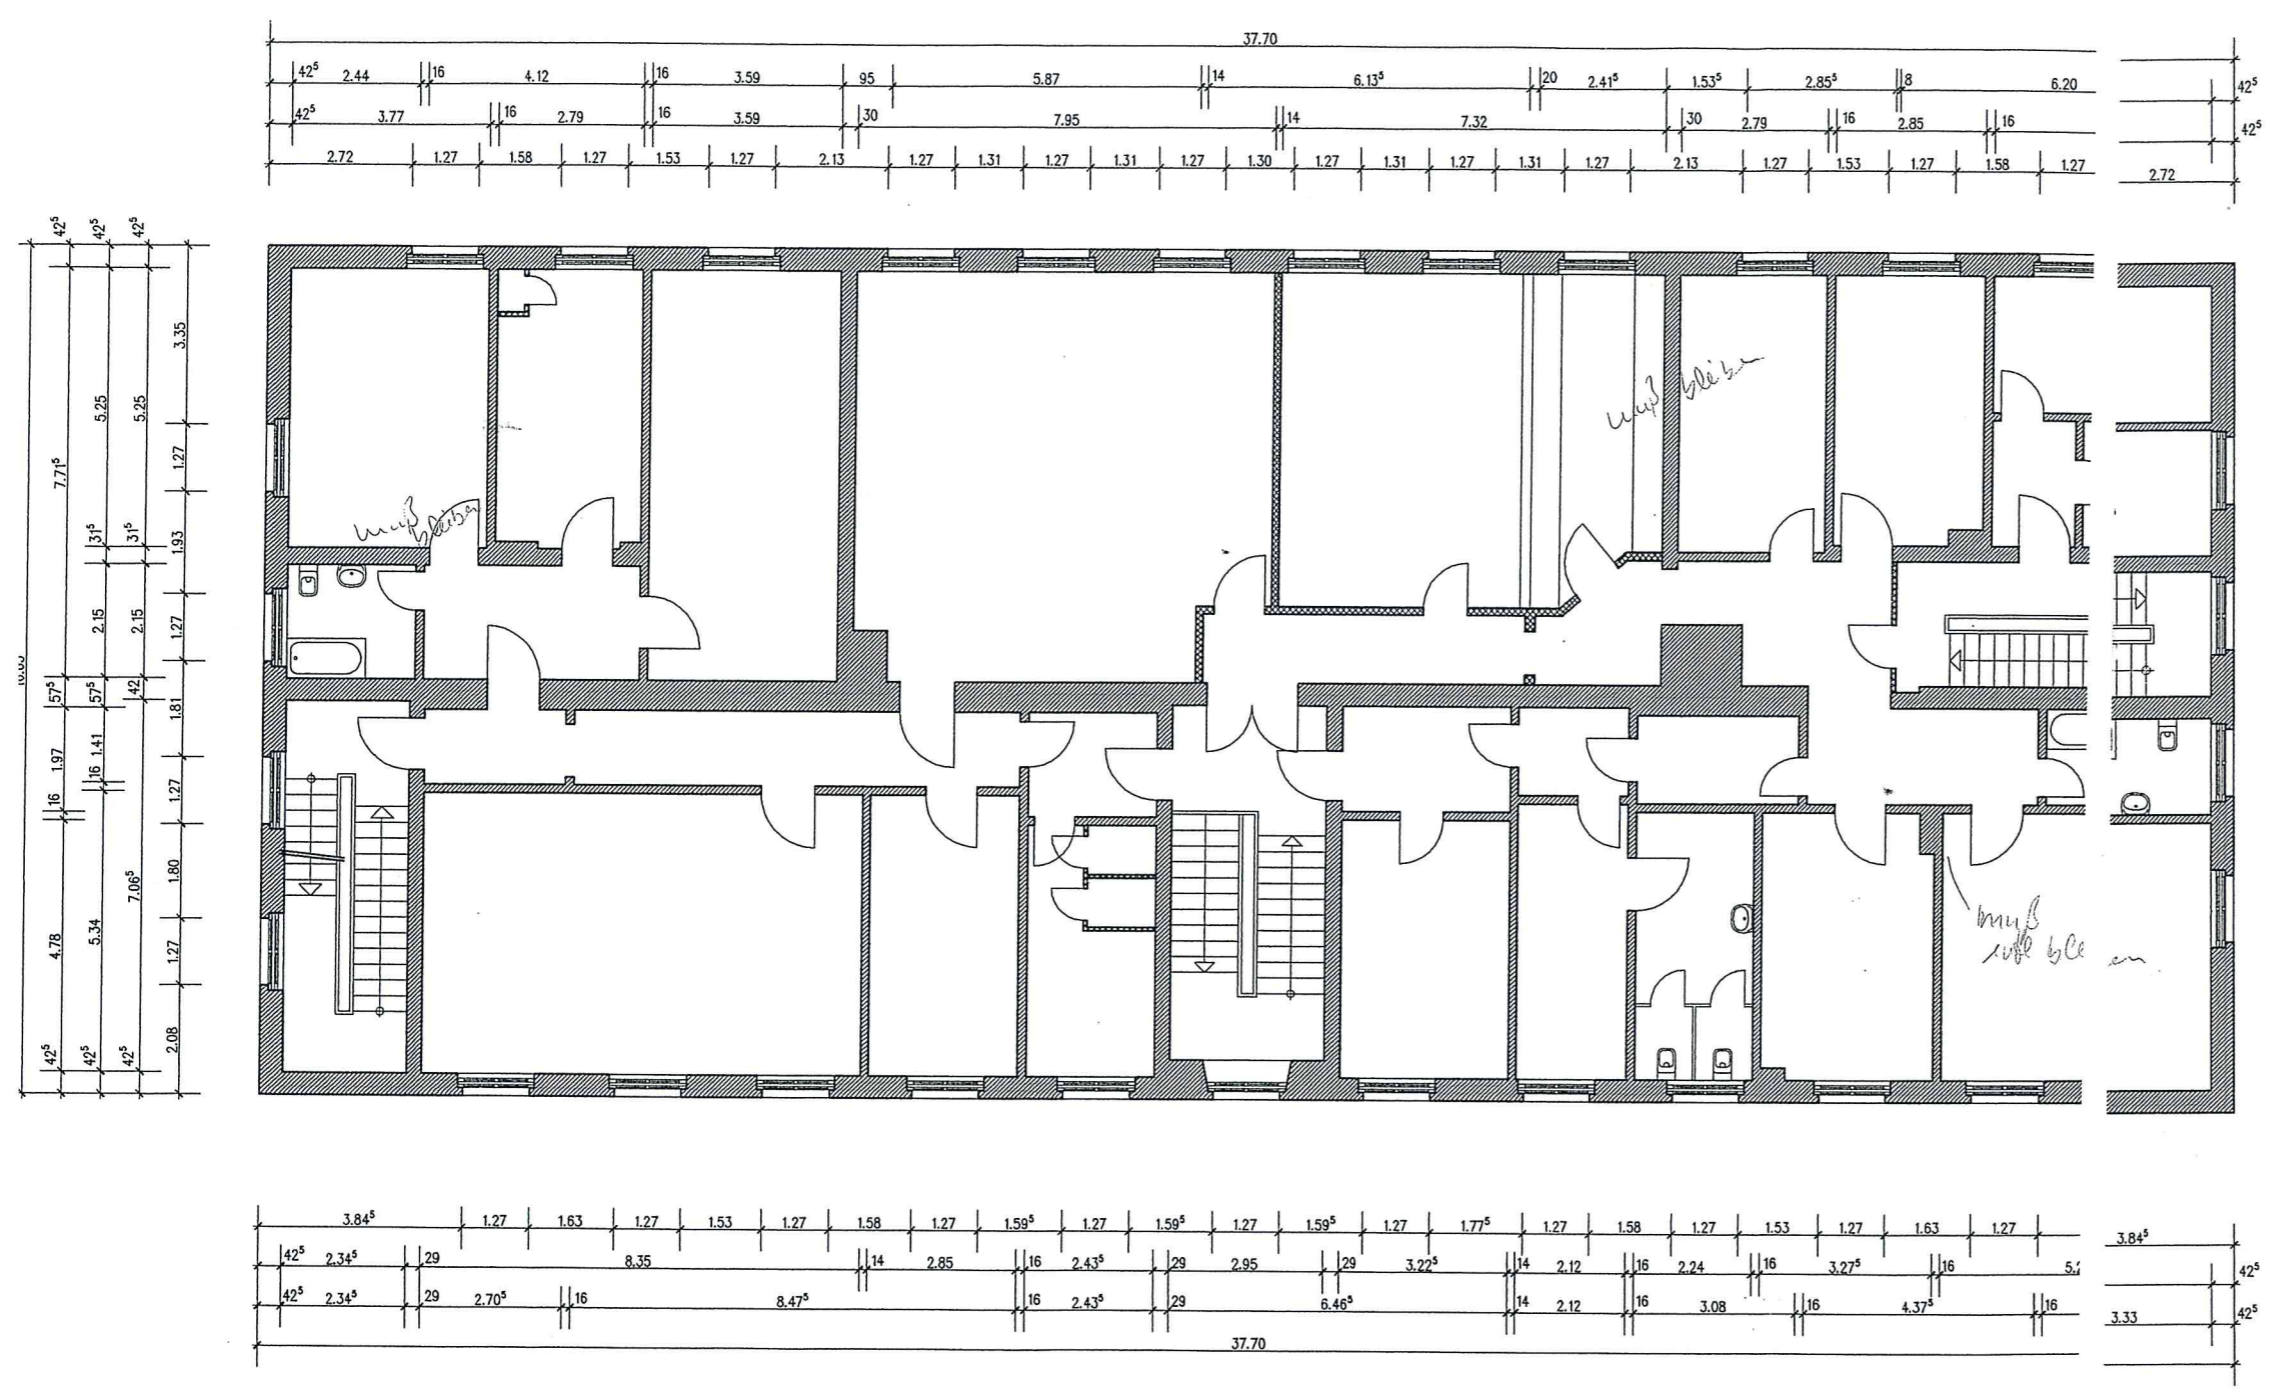

Legende:

- Vorhandene Bauteile
- Neue Bauteile
- Abzubrechende Bauteile

Seniorenzentrum REFUGIUM ISEF - Haus 7 -

Bauvorhaben:	Umbau Britisches Militär in ein Internat 58636 ISERLOHN Bism.	
Bauherr:	Refugium Holding AG Gräfenhohner Str. 6 53639 Königswinter-It Tel.: 02223 / 9201-0	
Bauplanung:	Godesburg-Immobilien Gräfenhohner Str. 6 53639 Königswinter-It Tel.: 02223 / 9201-0	
Bauteil:	GRUNDRISS OBERGES.	
Maßstab:	1 : 100	gez.: E
Blatt-Nr.:	107-3	gepr.:
		Datei:

Obergeschoss