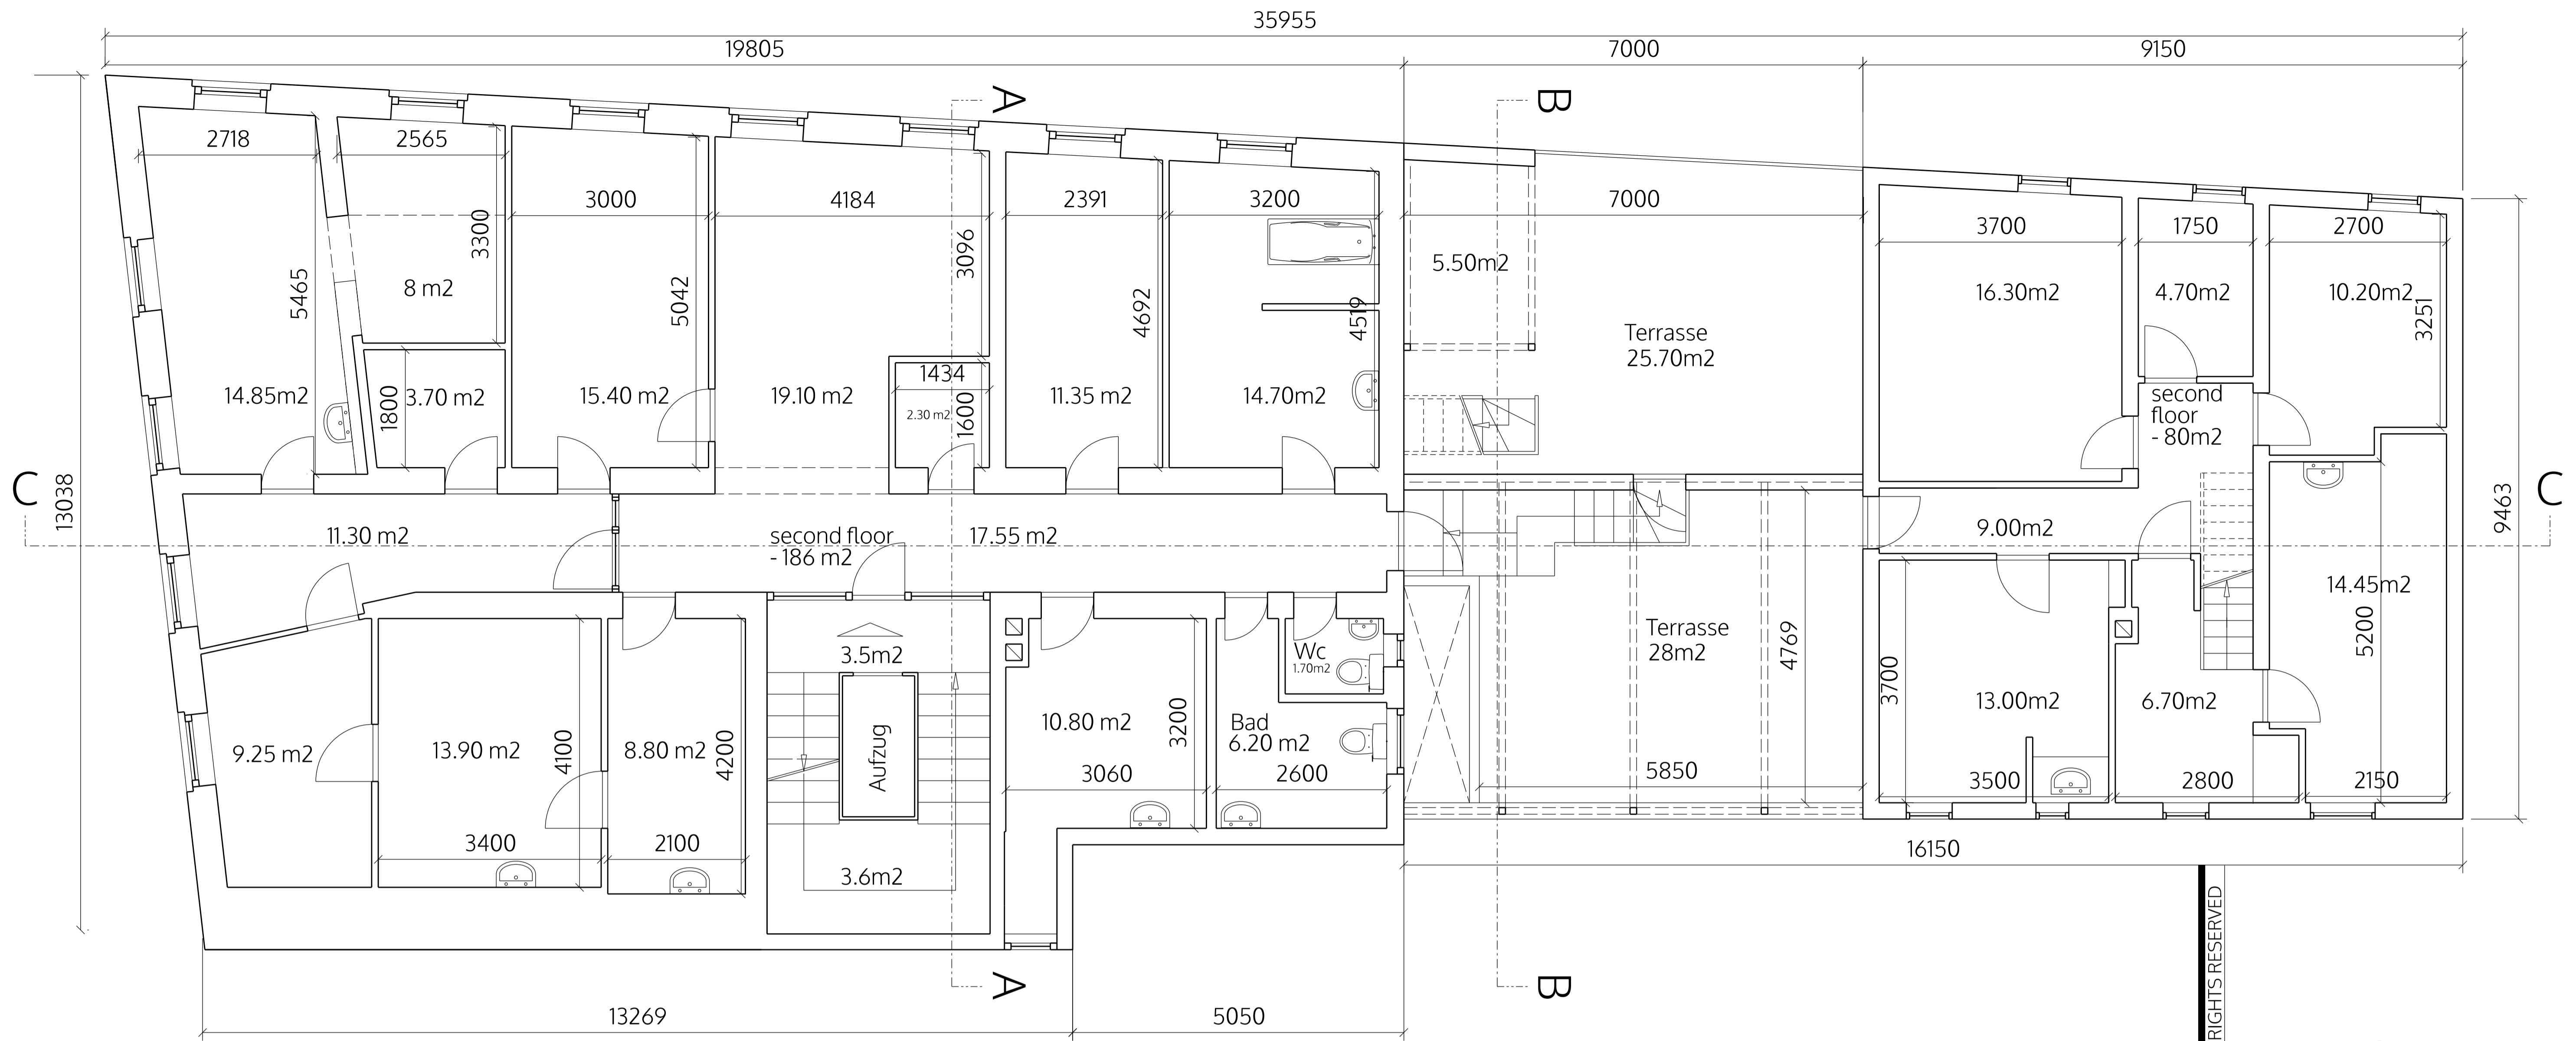

project Umnutzung
 Rathausstrasse 3
 59494 Soest

client BAWOAG
 Noeckerstrasse 37F
 44879 Bochum

title Dach

for information	
1:100 @A3	1:50 @A1
29.3.2018	
mhamm	

RAT_E01f1

2. Obergeschoss _ plan

m 0 1 2 3 4 5 ALL DIMENSIONS TO BE CHECKED ON SITE